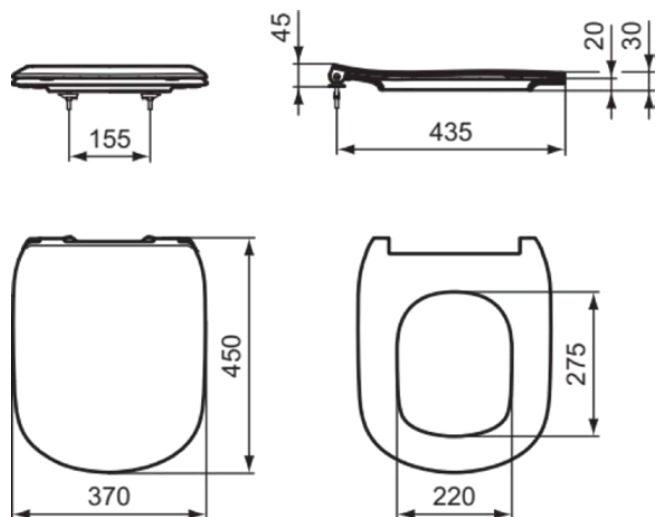

TESI

T3527V3

TESI | Deska sedesowa typu „sandwich” 370x450x45 mm w jedwabna czerń wykończeniu | Wolnoopadająca deska

Obraz i rysunek

Informacje ogólne

Rodzaj produktu:	Deski toaletowe
Rodzaj produktu podrzędnego:	Deska sedesowa typu „sandwich”
Marka:	Ideal Standard
Nazwa zestawu:	TESI
Projektant:	Ideal Standard
Kolor:	V3 - Jedwabna Czerń
Efekt wykończenia powierzchni:	satyna
Wysokość (mm):	45
Szerokość (mm):	370
Długość / Wysunięcie (mm):	450
Metoda mocowania:	Zestaw zawiasów
Waga netto (kg):	2.20
Kod EAN:	8014140485520

Cechy

Wolnoopadająca deska

[• Installation Guide](#)

[• Spare Parts List](#)

Specyfikacja produktu

Zabezpieczenie przed kradzieżą:	Nie
Funkcja zamykania:	Ciche zamknięcie
Kod koloru:	V3
Opis koloru:	jedwabna czerń
Ciągły trzpień zawiasu:	Nie
Miejsce mocowania:	Górny
Do uniwersalnej miski toaletowej:	Nie
Materiał zawiasów:	Stal nierdzewna
Zawiasowe mocowanie nogi do siedziska:	Szpilki umieszczone w pokrywie
Materiał:	Plastik
Jakość materiału:	Duroplast
Technologia PVD:	Nie
Szybkie zwalnianie:	Tak
Smukły wygląd:	Tak
Efekt wykończenia powierzchni:	satyna
Z higieniczną wnęką / stałym siedziskiem toaletowym:	Nie
Z motywem / ikoną:	Nie