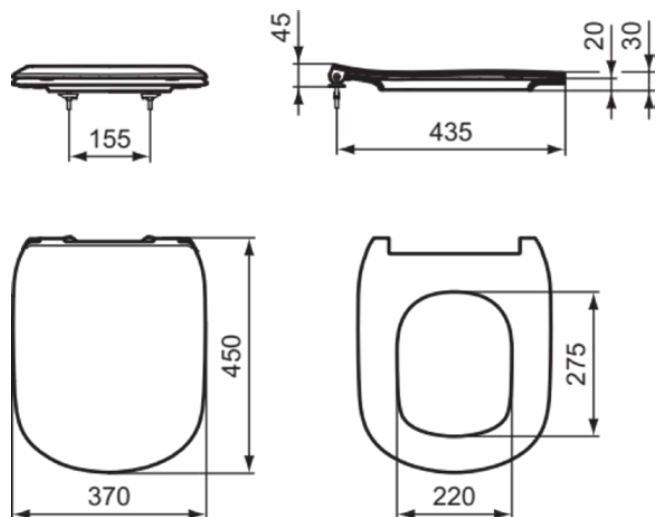

## T352701

TESI | Deska sedesowa typu „sandwich” 370x450x45 mm w biały potyskujący wykończeniu | Wolnoopadająca deska

### Informacje ogólne

Rodzaj produktu:	Deski toaletowe
Rodzaj produktu podrzędnego:	Deska sedesowa typu „sandwich”
Marka:	Ideal Standard
Nazwa zestawu:	TESI
Projektant:	Ideal Standard
Kolor:	01 - Biały Potyskujący
Efekt wykończenia powierzchni:	błyszczący
Wysokość (mm):	45
Szerokość (mm):	370
Długość / Wysunięcie (mm):	450
Metoda mocowania:	Zestaw zawiasów
Waga netto (kg):	2.20
VVS:	615323100
Kod EAN:	8014140430315