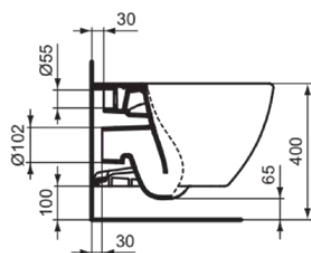

TESI

T0079V3

TESI | Miska wisząca 360x530x335 mm w jedwabna czerń wykończeniu, CL1 pełne sptukiwanie 3.9 - 6 l/min, odpływ poziomy | CL1, CL2, AquaBlade

Obraz i rysunek

Informacje ogólne

Rodzaj produktu:	Toalety
Rodzaj produktu podrzędnego:	Miska wisząca
Marka:	Ideal Standard
Nazwa zestawu:	TESI
Projektant:	Studio Levien
Kolor:	V3 - Jedwabna Czerń
Efekt wykończenia powierzchni:	satyna
Wysokość (mm):	335
Szerokość (mm):	360
Długość / Wysunięcie (mm):	530
Metoda mocowania:	Śruby mocujące
Waga netto (kg):	23.00
Kod EAN:	8014140485490

Cechy

	CL1: 3.9 - 6 l/min		CL2: 6 l/min
	AquaBlade		

- [EPD](#)
- [Installation Guide](#)
- [Spare Parts List](#)

Standard produktu i certyfikaty

Norma:	EN 997
Klasyfikacja Deklaracji Wydajności:	CL1-6A/5A/4A+CL2

Specyfikacja produktu

CL1 pełne sptukiwanie max. (l):	6
CL1 pełne sptukiwanie min. (l):	3.9
CL2 pełne sptukiwanie max. (l):	6
Toaleta dla dzieci:	Nie
Kod koloru:	V3
Opis koloru:	jedwabna czerń
Ukryte mocowanie:	Tak
Rodzaj sptukiwania:	Sptukiwanie
Dla osób niepełnosprawnych:	Nie
Materiał:	Ceramika
Jakość materiału:	Porcelana szklista
Lokalizacja wylotu:	Środek
Orientacja wylotu:	Poziomy