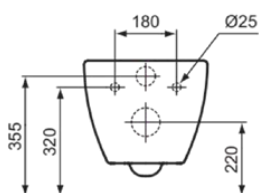

TESI

T0079V3

TESI | Miska wisząca 360x530x335 mm w jedwabna czerń wykończeniu, CL1 pełne sptukiwanie 3.9 - 6 l/min, odpływ poziomy | CL1, CL2, AquaBlade

Obraz i rysunek

Informacje ogólne

Rodzaj produktu:	Toalety
Rodzaj produktu podrzędnego:	Miska wisząca
Marka:	Ideal Standard
Nazwa zestawu:	TESI
Projektant:	Studio Levien
Kolor:	V3 - Jedwabna Czerń
Efekt wykończenia powierzchni:	satyna
Wysokość (mm):	335
Szerokość (mm):	360
Długość / Wysunięcie (mm):	530
Metoda mocowania:	Śruby mocujące
Waga netto (kg):	23.00
Kod EAN:	8014140485490

Cechy

	CL1: 3.9 - 6 l/min		CL2: 6 l/min
	AquaBlade		

- [EPD](#)
- [Installation Guide](#)
- [Spare Parts List](#)

Standard produktu i certyfikaty

Norma:	EN 997
Klasyfikacja Deklaracji Wydajności:	CL1-6A/5A/4A+CL2

Specyfikacja produktu

CL1 pełne sptukiwanie max. (l):	6
CL1 pełne sptukiwanie min. (l):	3.9
CL2 pełne sptukiwanie max. (l):	6
Toaleta dla dzieci:	Nie
Kod koloru:	V3
Opis koloru:	jedwabna czerń
Ukryte mocowanie:	Tak
Rodzaj sptukiwania:	Sptukiwanie
Dla osób niepełnosprawnych:	Nie
Materiał:	Ceramika
Jakość materiału:	Porcelana szklista
Lokalizacja wylotu:	Środek
Orientacja wylotu:	Poziomy