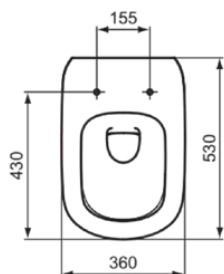

TESI

T0079V3

TESI | Miska wisząca 360x530x335 mm w jedwabna czerń wykończeniu, CL1 pełne sptukiwanie 3.9 - 6 l/min, odpływ poziomy | CL1, CL2, AquaBlade

Obraz i rysunek

Informacje ogólne

Rodzaj produktu:	Toalety
Rodzaj produktu podrzędnego:	Miska wisząca
Marka:	Ideal Standard
Nazwa zestawu:	TESI
Projektant:	Studio Levien
Kolor:	V3 - Jedwabna Czerń
Efekt wykończenia powierzchni:	satyna
Wysokość (mm):	335
Szerokość (mm):	360
Długość / Wysunięcie (mm):	530
Metoda mocowania:	Śruby mocujące
Waga netto (kg):	23.00
Kod EAN:	8014140485490

Cechy

	CL1: 3.9 - 6 l/min		CL2: 6 l/min
	AquaBlade		

- [EPD](#)
- [Installation Guide](#)
- [Spare Parts List](#)

Standard produktu i certyfikaty

Norma:	EN 997
Klasyfikacja Deklaracji Wydajności:	CL1-6A/5A/4A+CL2

Specyfikacja produktu

CL1 pełne sptukiwanie max. (l):	6
CL1 pełne sptukiwanie min. (l):	3.9
CL2 pełne sptukiwanie max. (l):	6
Toaleta dla dzieci:	Nie
Kod koloru:	V3
Opis koloru:	jedwabna czerń
Ukryte mocowanie:	Tak
Rodzaj sptukiwania:	Sptukiwanie
Dla osób niepełnosprawnych:	Nie
Materiał:	Ceramika
Jakość materiału:	Porcelana szklista
Lokalizacja wylotu:	Środek
Orientacja wylotu:	Poziomy