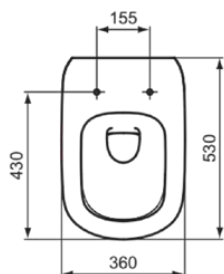

TESI

T0079V1

TESI | Miska wisząca 360x530x335 mm w biały jedwab wykończeniu, CL1 pełne sptukiwanie 3.9 - 6 l/min, odpływ poziomy | CL1, CL2, AquaBlade

Obraz i rysunek

Informacje ogólne

Rodzaj produktu:	Toalety
Rodzaj produktu podrzędnego:	Miska wisząca
Marka:	Ideal Standard
Nazwa zestawu:	TESI
Projektant:	Studio Levien
Kolor:	V1 - Biały Jedwab
Efekt wykończenia powierzchni:	satyna
Wysokość (mm):	335
Szerokość (mm):	360
Długość / Wysunięcie (mm):	530
Metoda mocowania:	Śruby mocujące
Waga netto (kg):	23.00
Kod EAN:	8014140457220

Cechy

CL1	CL1: 3.9 - 6 l/min	CL2	CL2: 6 l/min
	AquaBlade		

- [EPD](#)
- [Installation Guide](#)
- [Spare Parts List](#)

Standard produktu i certyfikaty

Norma:	EN 997
Klasyfikacja Deklaracji Wydajności:	CL1-6A/5A/4A+CL2

Specyfikacja produktu

CL1 pełne sptukiwanie max. (l):	6
CL1 pełne sptukiwanie min. (l):	3.9
CL2 pełne sptukiwanie max. (l):	6
Toaleta dla dzieci:	Nie
Kod koloru:	V1
Opis koloru:	biały jedwab
Ukryte mocowanie:	Tak
Rodzaj sptukiwania:	Sptukiwanie
Dla osób niepełnosprawnych:	Nie
Materiał:	Ceramika
Jakość materiału:	Porcelana szklista
Lokalizacja wylotu:	Środek
Orientacja wylotu:	Poziomy