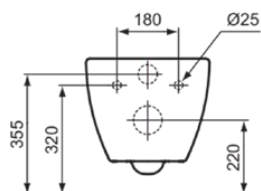

TESI

T0079V1

TESI | Miska wisząca 360x530x335 mm w biały jedwab wykończeniu, CL1 pełne sptukiwanie 3.9 - 6 l/min, odpływ poziomy | CL1, CL2, AquaBlade

Obraz i rysunek

Informacje ogólne

Rodzaj produktu:	Toalety
Rodzaj produktu podrzędnego:	Miska wisząca
Marka:	Ideal Standard
Nazwa zestawu:	TESI
Projektant:	Studio Levien
Kolor:	V1 - Biały Jedwab
Efekt wykończenia powierzchni:	satyna
Wysokość (mm):	335
Szerokość (mm):	360
Długość / Wysunięcie (mm):	530
Metoda mocowania:	Śruby mocujące
Waga netto (kg):	23.00
Kod EAN:	8014140457220

Cechy

CL1	CL1: 3.9 - 6 l/min	CL2	CL2: 6 l/min
	AquaBlade		

- [EPD](#)
- [Installation Guide](#)
- [Spare Parts List](#)

Standard produktu i certyfikaty

Norma:	EN 997
Klasyfikacja Deklaracji Wydajności:	CL1-6A/5A/4A+CL2

Specyfikacja produktu

CL1 pełne sptukiwanie max. (l):	6
CL1 pełne sptukiwanie min. (l):	3.9
CL2 pełne sptukiwanie max. (l):	6
Toaleta dla dzieci:	Nie
Kod koloru:	V1
Opis koloru:	biały jedwab
Ukryte mocowanie:	Tak
Rodzaj sptukiwania:	Sptukiwanie
Dla osób niepełnosprawnych:	Nie
Materiał:	Ceramika
Jakość materiału:	Porcelana szklista
Lokalizacja wylotu:	Środek
Orientacja wylotu:	Poziomy