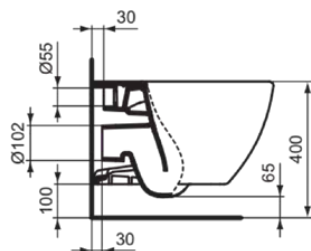

TESI

T0079V1

TESI | Miska wisząca 360x530x335 mm w biały jedwab wykończeniu, CL1 pełne sptukiwanie 3.9 - 6 l/min, odpływ poziomy | CL1, CL2, AquaBlade

Obraz i rysunek

Informacje ogólne

Rodzaj produktu:	Toalety
Rodzaj produktu podrzędnego:	Miska wisząca
Marka:	Ideal Standard
Nazwa zestawu:	TESI
Projektant:	Studio Levien
Kolor:	V1 - Biały Jedwab
Efekt wykończenia powierzchni:	satyna
Wysokość (mm):	335
Szerokość (mm):	360
Długość / Wysunięcie (mm):	530
Metoda mocowania:	Śruby mocujące
Waga netto (kg):	23.00
Kod EAN:	8014140457220

Cechy

CL1	CL1: 3.9 - 6 l/min	CL2	CL2: 6 l/min
	AquaBlade		

- [EPD](#)
- [Installation Guide](#)
- [Spare Parts List](#)

Standard produktu i certyfikaty

Norma:	EN 997
Klasyfikacja Deklaracji Wydajności:	CL1-6A/5A/4A+CL2

Specyfikacja produktu

CL1 pełne sptukiwanie max. (l):	6
CL1 pełne sptukiwanie min. (l):	3.9
CL2 pełne sptukiwanie max. (l):	6
Toaleta dla dzieci:	Nie
Kod koloru:	V1
Opis koloru:	biały jedwab
Ukryte mocowanie:	Tak
Rodzaj sptukiwania:	Sptukiwanie
Dla osób niepełnosprawnych:	Nie
Materiał:	Ceramika
Jakość materiału:	Porcelana szklista
Lokalizacja wylotu:	Środek
Orientacja wylotu:	Poziomy