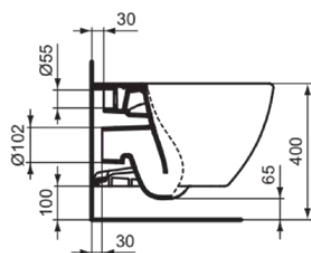

TESI

T007901

TESI | Miska wisząca 360x530x335 mm w biały połyskujący wykończeniu, CL1 pełne sptukiwanie 3.9 - 6 l/min, odpływ poziomy | CL1, CL2, AquaBlade, Certyfikat NF

Obraz i rysunek

Informacje ogólne

Rodzaj produktu:	Toalety
Rodzaj produktu podrzędnego:	Miska wisząca
Marka:	Ideal Standard
Nazwa zestawu:	TESI
Projektant:	Studio Levien
Kolor:	01 - Biały Połyskujący
Efekt wykończenia powierzchni:	błyszczący
Wysokość (mm):	335
Szerokość (mm):	360
Długość / Wysunięcie (mm):	530
Metoda mocowania:	Śruby mocujące
Waga netto (kg):	23.00
Kod EAN:	8014140435235

Cechy

	CL1: 3.9 - 6 l/min		CL2: 6 l/min
	AquaBlade		Certyfikat NF

- [EPD](#)
- [Installation Guide](#)
- [Spare Parts List](#)

Standard produktu i certyfikaty

Norma:	EN 997
Klasyfikacja Deklaracji Wydajności:	CL1-6A/5A/4A+CL2
Nazwa certyfikatu NF:	SANF 05/02/2021

Specyfikacja produktu

CL1 pełne sptukiwanie max. (l):	6
CL1 pełne sptukiwanie min. (l):	3.9
CL2 pełne sptukiwanie max. (l):	6
Toaleta dla dzieci:	Nie
Kod koloru:	01
Opis koloru:	biały połyskujący
Ukryte mocowanie:	Tak
Rodzaj sptukiwania:	Sptukiwanie
Dla osób niepełnosprawnych:	Nie
Materiał:	Ceramika
Jakość materiału:	Porcelana szklista
Lokalizacja wylotu:	Środek