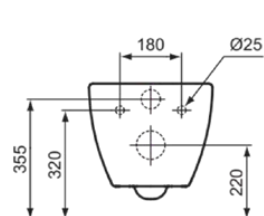

TESI

T007901

TESI | Miska wisząca 360x530x335 mm w biały połyskujący wykończeniu, CL1 pełne sptukiwanie 3.9 - 6 l/min, odpływ poziomy | CL1, CL2, AquaBlade, Certyfikat NF

Obraz i rysunek

Informacje ogólne

Rodzaj produktu:	Toalety
Rodzaj produktu podrzędnego:	Miska wisząca
Marka:	Ideal Standard
Nazwa zestawu:	TESI
Projektant:	Studio Levien
Kolor:	01 - Biały Połyskujący
Efekt wykończenia powierzchni:	błyszczący
Wysokość (mm):	335
Szerokość (mm):	360
Długość / Wysunięcie (mm):	530
Metoda mocowania:	Śruby mocujące
Waga netto (kg):	23.00
Kod EAN:	8014140435235

Cechy

	CL1: 3.9 - 6 l/min		CL2: 6 l/min
	AquaBlade		Certyfikat NF

- [EPD](#)
- [Installation Guide](#)
- [Spare Parts List](#)

Standard produktu i certyfikaty

Norma:	EN 997
Klasyfikacja Deklaracji Wydajności:	CL1-6A/5A/4A+CL2
Nazwa certyfikatu NF:	SANF 05/02/2021

Specyfikacja produktu

CL1 pełne sptukiwanie max. (l):	6
CL1 pełne sptukiwanie min. (l):	3.9
CL2 pełne sptukiwanie max. (l):	6
Toaleta dla dzieci:	Nie
Kod koloru:	01
Opis koloru:	biały połyskujący
Ukryte mocowanie:	Tak
Rodzaj sptukiwania:	Sptukiwanie
Dla osób niepełnosprawnych:	Nie
Materiał:	Ceramika
Jakość materiału:	Porcelana szklista
Lokalizacja wylotu:	Środek