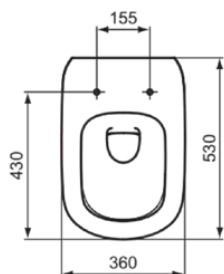

### Informacje ogólne

Rodzaj produktu:	Toalety
Rodzaj produktu podrzędnego:	Miska wisząca
Marka:	Ideal Standard
Nazwa zestawu:	TESI
Projektant:	Studio Levien
Kolor:	01 - Biały Połyskujący
Efekt wykończenia powierzchni:	błyszczący
Wysokość (mm):	335
Szerokość (mm):	360
Długość / Wysunięcie (mm):	530
Metoda mocowania:	Śruby mocujące
Waga netto (kg):	23.00
Kod EAN:	8014140435235