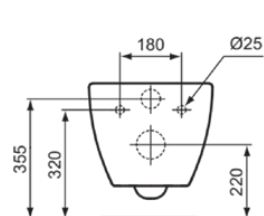

TESI

T007801

TESI | Miska wisząca 360x530x335 mm w biały potyskujący wykończeniu, CL1 pełne sptukiwanie 4.5 - 6 l/min, odpływ poziomy | CL1, CL2

Obraz i rysunek

Informacje ogólne

Rodzaj produktu:	Toalety
Rodzaj produktu podrzędnego:	Miska wisząca
Marka:	Ideal Standard
Nazwa zestawu:	TESI
Projektant:	Studio Levien
Kolor:	01 - Biały Potyskujący
Efekt wykończenia powierzchni:	błyszczący
Wysokość (mm):	335
Szerokość (mm):	360
Długość / Wysunięcie (mm):	530
Metoda mocowania:	Śruby mocujące
Waga netto (kg):	23.15
VVS:	613148000
Kod EAN:	8014140435228

Cechy

CL1	CL1: 4.5 - 6 l/min	CL2	CL2: 6 l/min
------------	--------------------	------------	--------------

- [• EPD](#)
- [• Installation Guide](#)
- [• Spare Parts List](#)

Standard produktu i certyfikaty

Norma:	EN 997
Klasyfikacja Deklaracji	CL1-6A/5A+CL2
Wydajności:	

Specyfikacja produktu

CL1 pełne sptukiwanie max. (l):	6
CL1 pełne sptukiwanie min. (l):	4.5
CL2 pełne sptukiwanie max. (l):	6
Toaleta dla dzieci:	Nie
Kod koloru:	01
Opis koloru:	biały potyskujący
Ukryte mocowanie:	Tak
Rodzaj sptukiwania:	Sptukiwanie
Dla osób niepełnosprawnych:	Nie
Materiał:	Ceramika
Jakość materiału:	Porcelana szklista
Lokalizacja wylotu:	Środek
Orientacja wylotu:	Poziomy
Widoczność odpływu:	Ukryty
Technologia PVD:	Nie

TESI

T007801

TESI | Miska wisząca 360x530x335 mm w biały połyskujący wykończeniu, CL1 pełne sputkiwanie 4.5 - 6 l/min, odpływ poziomy | CL1, CL2

Specyfikacja produktu

Położenie doprowadzenia wody:	Tyłny
Model podwyższony:	Nie
Efekt wykończenia powierzchni:	błyszczący
Rodzaj doprowadzenia wody:	Ukryty
Z funkcją bidetu:	Nie
Z higieniczną wnęką / stałym siedziskiem toaletowym:	Nie
Z ekstrakcją zapachów:	Nie
Metoda mocowania:	Śruby mocujące
Metoda montażu:	Ściana