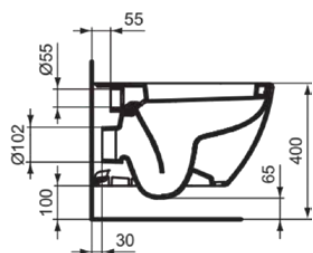

TESI

T007801

TESI | Miska wisząca 360x530x335 mm w biały potyskujący wykończeniu, CL1 pełne sptukiwanie 4.5 - 6 l/min, odpływ poziomy | CL1, CL2

Obraz i rysunek

Informacje ogólne

Rodzaj produktu:	Toalety
Rodzaj produktu podrzędnego:	Miska wisząca
Marka:	Ideal Standard
Nazwa zestawu:	TESI
Projektant:	Studio Levien
Kolor:	01 - Biały Potyskujący
Efekt wykończenia powierzchni:	błyszczący
Wysokość (mm):	335
Szerokość (mm):	360
Długość / Wysunięcie (mm):	530
Metoda mocowania:	Śruby mocujące
Waga netto (kg):	23.15
VVS:	613148000
Kod EAN:	8014140435228

Cechy

CL1	CL1: 4.5 - 6 l/min	CL2	CL2: 6 l/min
------------	--------------------	------------	--------------

- [• EPD](#)
- [• Installation Guide](#)
- [• Spare Parts List](#)

Standard produktu i certyfikaty

Norma:	EN 997
Klasyfikacja Deklaracji	CL1-6A/5A+CL2
Wydajności:	

Specyfikacja produktu

CL1 pełne sptukiwanie max. (l):	6
CL1 pełne sptukiwanie min. (l):	4.5
CL2 pełne sptukiwanie max. (l):	6
Toaleta dla dzieci:	Nie
Kod koloru:	01
Opis koloru:	biały potyskujący
Ukryte mocowanie:	Tak
Rodzaj sptukiwania:	Sptukiwanie
Dla osób niepełnosprawnych:	Nie
Materiał:	Ceramika
Jakość materiału:	Porcelana szklista
Lokalizacja wylotu:	Środek
Orientacja wylotu:	Poziomy
Widoczność odpływu:	Ukryty
Technologia PVD:	Nie

TESI

T007801

TESI | Miska wisząca 360x530x335 mm w biały połyskujący wykończeniu, CL1 pełne sputkiwanie 4.5 - 6 l/min, odpływ poziomy | CL1, CL2

Specyfikacja produktu

Położenie doprowadzenia wody:	Tyłny
Model podwyższony:	Nie
Efekt wykończenia powierzchni:	błyszczący
Rodzaj doprowadzenia wody:	Ukryty
Z funkcją bidetu:	Nie
Z higieniczną wnęką / stałym siedziskiem toaletowym:	Nie
Z ekstrakcją zapachów:	Nie
Metoda mocowania:	Śruby mocujące
Metoda montażu:	Ściana