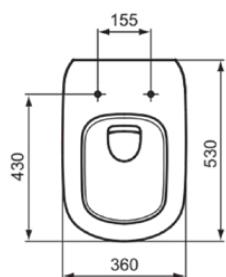

TESI

T007801

TESI | Miska wisząca 360x530x335 mm w biały potyskujący wykończeniu, CL1 pełne sptukiwanie 4.5 - 6 l/min, odpływ poziomy | CL1, CL2

Obraz i rysunek

Informacje ogólne

Rodzaj produktu:	Toalety
Rodzaj produktu podrzędnego:	Miska wisząca
Marka:	Ideal Standard
Nazwa zestawu:	TESI
Projektant:	Studio Levien
Kolor:	01 - Biały Potyskujący
Efekt wykończenia powierzchni:	błyszczący
Wysokość (mm):	335
Szerokość (mm):	360
Długość / Wysunięcie (mm):	530
Metoda mocowania:	Śruby mocujące
Waga netto (kg):	23.15
VVS:	613148000
Kod EAN:	8014140435228

Cechy

CL1	CL1: 4.5 - 6 l/min	CL2	CL2: 6 l/min
------------	--------------------	------------	--------------

- [• EPD](#)
- [• Installation Guide](#)
- [• Spare Parts List](#)

Standard produktu i certyfikaty

Norma:	EN 997
Klasyfikacja Deklaracji	CL1-6A/5A+CL2
Wydajności:	

Specyfikacja produktu

CL1 pełne sptukiwanie max. (l):	6
CL1 pełne sptukiwanie min. (l):	4.5
CL2 pełne sptukiwanie max. (l):	6
Toaleta dla dzieci:	Nie
Kod koloru:	01
Opis koloru:	biały potyskujący
Ukryte mocowanie:	Tak
Rodzaj sptukiwania:	Sptukiwanie
Dla osób niepełnosprawnych:	Nie
Materiał:	Ceramika
Jakość materiału:	Porcelana szklista
Lokalizacja wylotu:	Środek
Orientacja wylotu:	Poziomy
Widoczność odpływu:	Ukryty
Technologia PVD:	Nie

TESI

T007801

TESI | Miska wisząca 360x530x335 mm w biały połyskujący wykończeniu, CL1 pełne sputkiwanie 4.5 - 6 l/min, odpływ poziomy | CL1, CL2

Specyfikacja produktu

Położenie doprowadzenia wody:	Tyłny
Model podwyższony:	Nie
Efekt wykończenia powierzchni:	błyszczący
Rodzaj doprowadzenia wody:	Ukryty
Z funkcją bidetu:	Nie
Z higieniczną wnęką / stałym siedziskiem toaletowym:	Nie
Z ekstrakcją zapachów:	Nie
Metoda mocowania:	Śruby mocujące
Metoda montażu:	Ściana