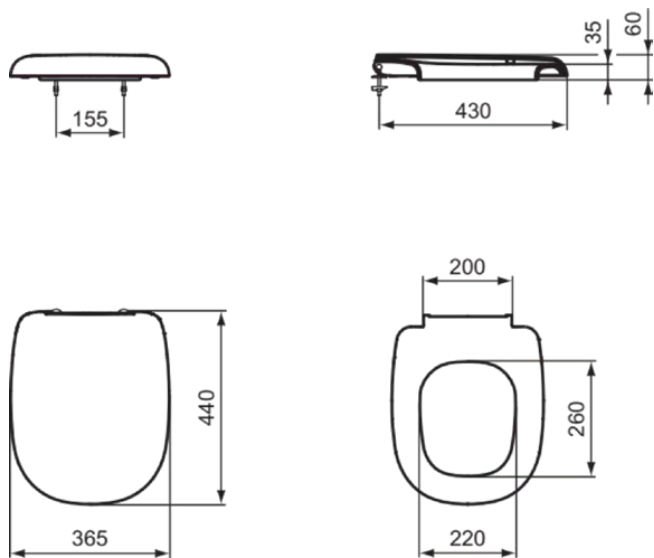

TESI CLASSIC

T663001

TESI CLASSIC | Deska sedesowa typu „wrapover” 365x440x60 mm w biały połyskujący wykończeniu

Obraz i rysunek

Informacje ogólne

Rodzaj produktu:	Deski toaletowe
Rodzaj produktu podrzędnego:	Deska sedesowa typu „wrapover”
Marka:	Ideal Standard
Nazwa zestawu:	TESI CLASSIC
Projektant:	Studio Levien
Kolor:	01 - Biały Połyskujący
Efekt wykończenia powierzchni:	błyszczący
Wysokość (mm):	60
Szerokość (mm):	365
Długość / Wysunięcie (mm):	440
Metoda mocowania:	Zestaw zawiasów
Waga netto (kg):	2.60
Kod EAN:	8014140321477

Specyfikacja produktu

Zabezpieczenie przed kradzieżą:	Nie
Funkcja zamykania:	Normalne zamykanie
Kod koloru:	01
Opis koloru:	biały połyskujący
Ciągły trzpień zawiasu:	Tak
Do uniwersalnej miski toaletowej:	Nie
Zawiasowe mocowanie nogi do siedziska:	Szpilki umieszczone w pokrywie siedziska:
Materiał:	Plastik
Jakość materiału:	Duroplast
Technologia PVD:	Nie
Szybkie zwalnianie:	Nie
Smukły wygląd:	Nie
Efekt wykończenia powierzchni:	błyszczący
Z higieniczną wnęką / stałym siedziskiem toaletowym:	Nie
Z motywem / ikoną:	Nie