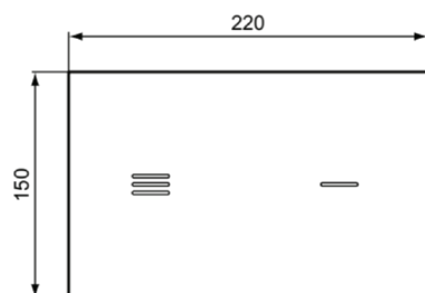

SYMFO

R0129SA

SYMFO | Panel sterujący elektroniczny/na podczerwień 220x4x150 mm, elektroniczny w połysk biały wykończeniu | Zasilane z sieci

Obraz i rysunek

Informacje ogólne

Rodzaj produktu:	Przyciski sptukujące
Rodzaj produktu podrzędnego:	Panel sterujący elektroniczny/na podczerwień
Marka:	Ideal Standard
Nazwa zestawu:	SYMFO
Projektant:	Palomba Serafini Associati
Kolor:	SA - Połysk Biały
Efekt wykończenia powierzchni:	błyszczący
Wysokość (mm):	150
Szerokość (mm):	220
Długość / Wysunięcie (mm):	4
Metoda mocowania:	Zestaw montażowy
Waga netto (kg):	0.77
Kod EAN:	3391500580541