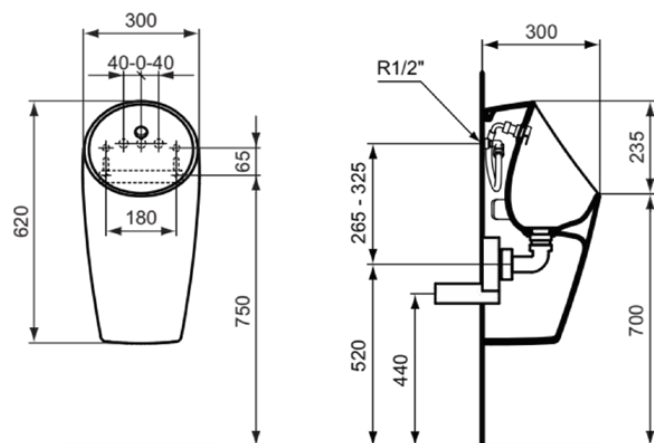

SPHERO

E183201

SPHERO | Pisuar 300x300x620 mm w biały potyskujący wykończeniu, z odpływem | Bezkrawędziowy

Obraz i rysunek

Informacje ogólne

Rodzaj produktu:	Toalety
Rodzaj produktu podrzędnego:	Pisuar
Marka:	Ideal Standard
Nazwa zestawu:	SPHERO
Projektant:	Studio Levien
Kolor:	01 - Biały Potyskujący
Efekt wykończenia powierzchni:	błyszczący
Wysokość (mm):	620
Szerokość (mm):	300
Długość / Wysunięcie (mm):	300
Metoda mocowania:	Wieszak
Waga netto (kg):	19.74
Kod EAN:	5017830543121

Cechy

Bezkrawędziowy

[• Installation Guide](#)

[• Spare Parts List](#)

Standard produktu i certyfikaty

Norma:	EN 13407
Klasyfikacja Deklaracji Wydajności:	CL1 - III - 1 + CL2

Specyfikacja produktu

Kod koloru:	01
Opis koloru:	biały potyskujący
Ukryte mocowanie:	Tak
Model narożny:	Nie
Możliwość montażu pokrywy:	Nie
W zestawie bateria:	Nie
Z zaworem sputkującym:	Nie
W zestawie wąż doprowadzający:	Tak
Z dopływem górnym:	Nie
W zestawie wkład bezwodny:	Nie

SPHERO

E183201

SPHERO | Pisuar 300x300x620 mm w biały połyskujący wykończeniu, z odpływem | Bezkrzewdziowy

Specyfikacja produktu

Model damski:	Nie
Materiał:	Ceramika
Jakość materiału:	Porcelana szklista
Maksymalny czas sptukiwania wody (s/min):	0.6
Minimalny czas sptukiwania wody (s/min):	0.3
Technologia PVD:	Nie
Efekt wykończenia powierzchni:	błyszczący
Bezwodny:	Nie
Z pokrywą:	Nie
Z funkcją uziemienia:	Nie
Z jednostką sterującą elektroniczną:	Nie
Z rozprzewadzaczem:	Tak
Z celem:	Nie
Z zestawem odpadów:	Tak
Metoda mocowania:	Wieszak
Przyłącze wody sptukującej:	Dopływ od tytu
Metoda montażu:	Ściana