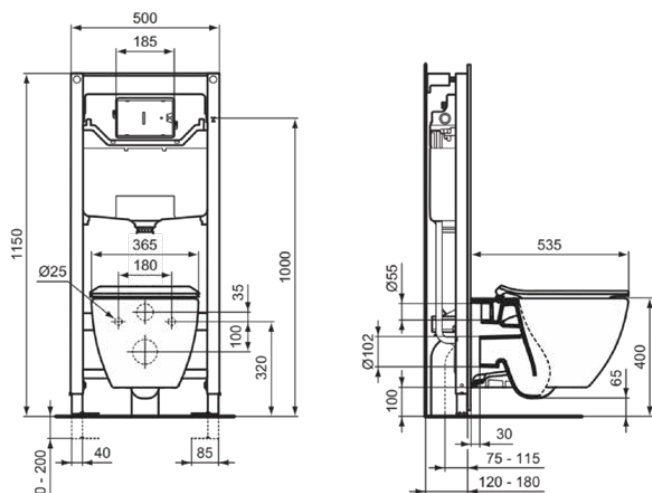

PROSYS PACKS

T386801

PROSYS PACKS | Zestaw do instalacji przedściennej 500x1150 mm w biały połyskujący wykończeniu, odpływ poziomy | AquaBlade, Wolnoopadająca deska

Obraz i rysunek

Informacje ogólne

Rodzaj produktu:	Instalacje przedścienne
Rodzaj produktu podrzędnego:	Zestaw do instalacji przedściennej
Marka:	Ideal Standard
Nazwa zestawu:	PROSYS PACKS
Kolor:	01 - Biały Połyskujący
Efekt wykończenia powierzchni:	błyszczący
Wysokość (mm):	1150
Szerokość (mm):	500
Metoda mocowania:	Śruby mocujące
Waga netto (kg):	36.40
Kod EAN:	8014140458654

Dołączone produkty

T007901:	TESI Miska wisząca 360x530x335 mm w biały połyskujący wykończeniu, CL1 pełne sptukiwanie 3.9 - 6 l/min, odpływ poziomy
R020467:	PROSYS Stelaż WC 500x120x1150 mm w neutralny wykończeniu
T352701:	TESI Deska sedesowa typu „sandwich” 370x450x45 mm w biały połyskujący wykończeniu