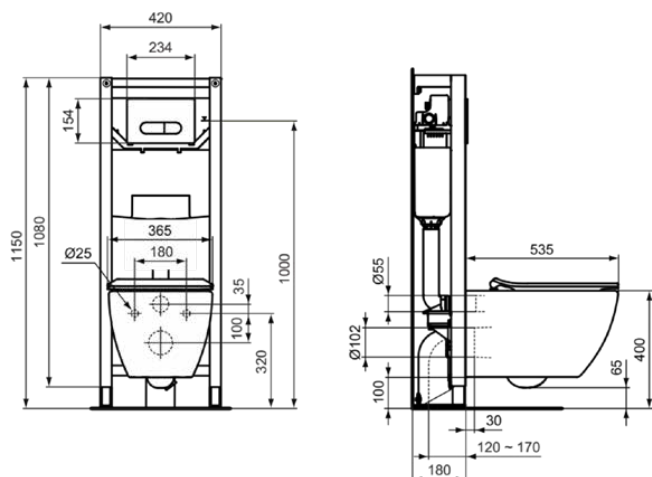

PROSYS PACKS

R039001

PROSYS PACKS | Zestaw do instalacji przedściennej, mechaniczny w biały potyskujący wykończeniu, odpływ poziomy | AquaBlade

Obraz i rysunek

Informacje ogólne

Rodzaj produktu:	Instalacje przedścienne
Rodzaj produktu podrzędnego:	Zestaw do instalacji przedściennej
Marka:	Ideal Standard
Nazwa zestawu:	PROSYS PACKS
Kolor:	01 - Biały Potyskujący
Efekt wykończenia powierzchni:	błyszczący
Metoda mocowania:	Śruby mocujące
Waga netto (kg):	37.98
Kod EAN:	3391500585447

Dołączone produkty

R015467:	PROSYS | Stelaż WC 420x180x1150 mm w neutralny wykończeniu
T354601:	TESI | Miska wisząca 360x535x335 mm w biały potyskujący wykończeniu, CL1 pełne sptukiwanie 3.9 - 6 l/min, odpływ poziomy
R0115AC:	OLEAS | Panel sterujący mechaniczny 234x8.5x154 mm, mechaniczny w biały wykończeniu

Cechy

AquaBlade

Standard produktu i certyfikaty

Norma:	EN 997
Klasyfikacja Deklaracji Wydajności:	CL1-6A+CL2

Specyfikacja produktu

Siła uruchamiania (N):	<20
Regulowana ilość wody do sptukiwania:	Tak
Regulowane hamulce nóg:	Tak
Regulowana wysokość toalety:	Nie
Wandaloodporny:	Nie
Automatyczne cykliczne sptukiwanie:	Nie
Toaleta dla dzieci:	Nie
Kod koloru:	01
Opis koloru:	biały potyskujący
Ukryte mocowanie:	Tak
Technologia Easy-Fix:	Tak
Możliwość ręcznego dezaktywowania spustu sptukiwania:	Nie
Rodzaj sptukiwania:	Sptukiwanie
Opcje sptukiwania:	2 pojemności