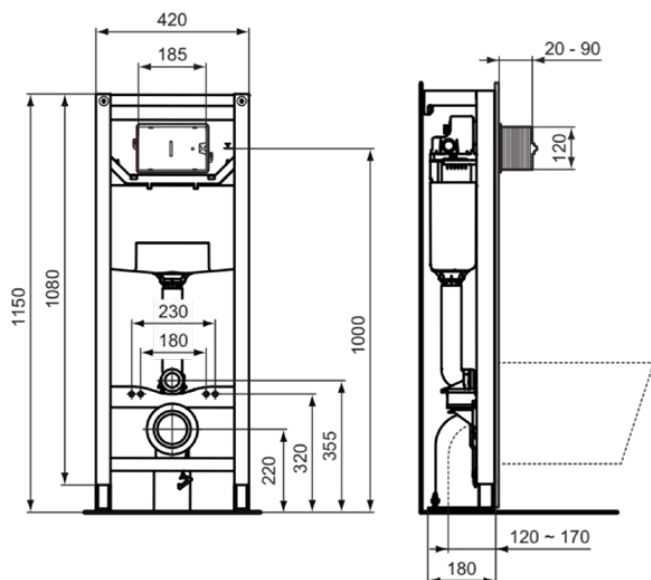

PROSYS

R015467

PROSYS | Stelaż WC 420x180x1150 mm w neutralny wykończeniu

Obraz i rysunek

Informacje ogólne

Rodzaj produktu:	Instalacje przedścienne
Rodzaj produktu podrzędnego:	Stelaż WC
Marka:	Ideal Standard
Nazwa zestawu:	PROSYS
Kolor:	67 - Neutralny
Efekt wykończenia powierzchni:	matowy
Wysokość (mm):	1150
Szerokość (mm):	420
Długość / Wysunięcie (mm):	180
Metoda mocowania:	Śruby mocujące
Waga netto (kg):	15.65
Kod EAN:	3391500580879

[Installation Guide](#)

[Spare Parts List](#)

Standard produktu i certyfikaty

Norma:	EN 14055
Klasyfikacja Deklaracji Wydajności:	CL1-6-NL I-VR II

Specyfikacja produktu

Regulowana ilość wody do sptukiwania:	Tak
Regulowane hamulce nóg:	Tak
Regulowana wysokość toalety:	Nie
Kod koloru:	67
Opis koloru:	neutralny
Technologia Easy-Fix:	Tak
Opcje sptukiwania:	2 pojemności
Zawór zatrzymujący wewnętrzny:	Tak
Nogi regulowane:	Tak
Lokalizacja płyty sptukującej:	Przód
Materiał zbiornika podtynkowego:	Plastik
Materiał ramy:	Stal
Materiał odptywu:	Plastik
Liczba potąceń z wodą kranową:	3
Technologia PVD:	Nie
Zaprogramowana pojemność sptukiwania (l):	6
Cichy:	Tak
Kompatybilny z SmartFlush:	Tak
Technologia SmartValve:	Tak
Efekt wykończenia powierzchni:	matowy

PROSYS

R015467

PROSYS | Stelaż WC 420x180x1150 mm w neutralny wykończeniu

Specyfikacja produktu

Obsługa bez użycia narzędzi:	Tak
Vertical load capacity (kg):	400
Oszczędność wody:	Tak
Z zaworem kątowym:	Tak
Izolacja przeciwdziałająca kondensacji:	Tak
Z uchwytem do montażu na wysokiej ścianie:	Tak
Z jednostką zasilającą:	Nie
Z giętym odpływem:	Tak
Wolnostojący:	Tak
Materiał mocujący w zestawie:	Tak
Metoda mocowania:	Śruby mocujące
Metoda montażu:	Podtoga / Ściana