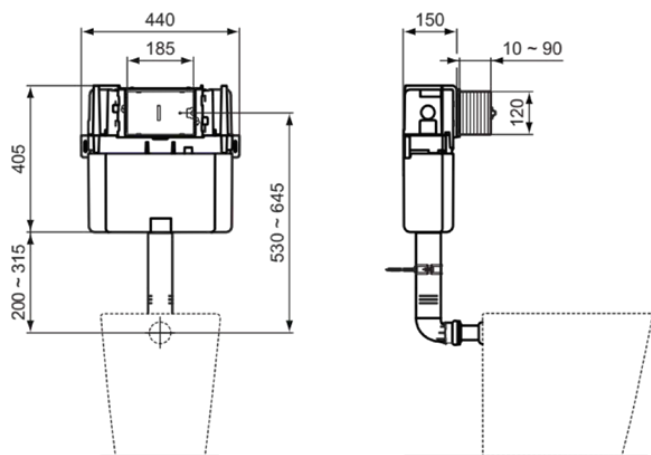

PROSYS

R014167

PROSYS | Ukryty zbiornik 440x150x405 mm w neutralny wykończeniu

Obraz i rysunek

Informacje ogólne

| | |
|--------------------------------|-------------------------|
| Rodzaj produktu: | Instalacje przedścienne |
| Rodzaj produktu podrzędnego: | Ukryty zbiornik |
| Marka: | Ideal Standard |
| Nazwa zestawu: | PROSYS |
| Kolor: | 67 - Neutralny |
| Efekt wykończenia powierzchni: | matowy |
| Wysokość (mm): | 405 - 645 |
| Szerokość (mm): | 440 |
| Długość / Wysunięcie (mm): | 150 |
| Metoda mocowania: | Wieszak |
| Waga netto (kg): | 2.96 |
| Kod EAN: | 3391500580732 |

Specyfikacja produktu

| | |
|---|--------------|
| Regulowana ilość wody do sputkiwania: | Tak |
| Regulowane hamulce nóg: | Nie |
| Regulowana wysokość toalety: | Nie |
| Kod koloru: | 67 |
| Opis koloru: | neutralny |
| Technologia Easy-Fix: | Nie |
| Opcje sputkiwania: | 2 pojemności |
| Zawór zatrzymujący wewnętrzny: | Tak |
| Lokalizacja płyty sputkującej: | Przód / Góra |
| Materiał zbiornika podtynkowego: | Plastik |
| Liczba połączeń z wodą kranową: | 2 |
| Technologia PVD: | Nie |
| Zaprogramowana pojemność sputkiwania (l): | 6 |
| Cichy: | Tak |
| Kompatybilny z SmartFlush: | Tak |
| Technologia SmartValve: | Tak |
| Efekt wykończenia powierzchni: | matowy |
| Obsługa bez użycia narzędzi: | Tak |
| Oszczędność wody: | Tak |

PROSYS

R014167

PROSYS | Ukryty zbiornik 440x150x405 mm w neutralny wykończeniu

Specyfikacja produktu

| | |
|---|---------|
| Z zaworem kątowym: | Tak |
| Izolacja przeciwdziałająca kondensacji: | Tak |
| Z jednostką zasilającą: | Nie |
| Z giętym odpływem: | Nie |
| Wolnostojący: | Nie |
| Materiał mocujący w zestawie: | Tak |
| Metoda mocowania: | Wieszak |
| Metoda montażu: | Ściana |