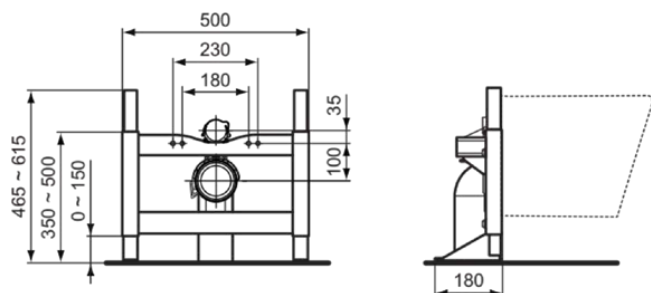

PROSYS

R010167

PROSYS | Stelaż WC 500x180x465 mm w neutralny wykończeniu

Obraz i rysunek

Informacje ogólne

Rodzaj produktu:	Instalacje przedścienne
Rodzaj produktu podrzędnego:	Stelaż WC
Marka:	Ideal Standard
Nazwa zestawu:	PROSYS
Kolor:	67 - Neutralny
Efekt wykończenia powierzchni:	matowy
Wysokość (mm):	465 - 615
Szerokość (mm):	500
Długość / Wysunięcie (mm):	180
Metoda mocowania:	Śruby mocujące
Waga netto (kg):	6.25
Kod EAN:	3391500579606

• [Installation Guide](#)

Specyfikacja produktu

Regulowane hamulce nóg:	Nie
Regulowana wysokość toalety:	Nie
Kod koloru:	67
Opis koloru:	neutralny
Technologia Easy-Fix:	Nie
Zawór zatrzymujący wewnętrzny:	Nie
Nogi regulowane:	Tak
Materiał ramy:	Stal
Materiał odpływu:	Plastik
Technologia PVD:	Nie
Cichy:	Nie
Kompatybilny z SmartFlush:	Nie
Technologia SmartValve:	Nie
Efekt wykończenia powierzchni:	matowy
Obsługa bez użycia narzędzi:	Nie
Vertical load capacity (kg):	400
Z zaworem kątowym:	Nie
Izolacja przeciwdziałająca kondensacji:	Nie
Z uchwytem do montażu na wysokiej ścianie:	Tak
Z jednostką zasilającą:	Nie
Z giętym odpływem:	Tak
Wolnostojący:	Nie
Materiał mocujący w zestawie:	Tak
Metoda mocowania:	Śruby mocujące
Metoda montażu:	Podłoga