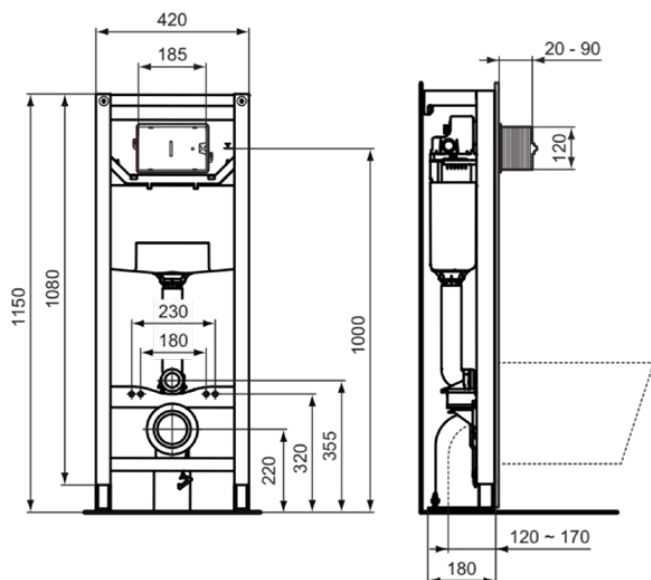

PROSYS

R009667

PROSYS | Stelaż WC 420x180x1150 mm w neutralny wykończeniu

Obraz i rysunek

Informacje ogólne

Rodzaj produktu:	Instalacje przedścienne
Rodzaj produktu podrzędnego:	Stelaż WC
Marka:	Ideal Standard
Nazwa zestawu:	PROSYS
Kolor:	67 - Neutralny
Efekt wykończenia powierzchni:	matowy
Wysokość (mm):	1150
Szerokość (mm):	420
Długość / Wysunięcie (mm):	180
Metoda mocowania:	Śruby mocujące
Waga netto (kg):	15.65
Kod EAN:	3391500579552

[• Installation Guide](#)

[• Spare Parts List](#)

Standard produktu i certyfikaty

Norma:	EN 14055
Klasyfikacja Deklaracji Wydajności:	CL1-6-NL I-VR II

Specyfikacja produktu

Regulowana ilość wody do sptukiwania:	Tak
Regulowane hamulce nóg:	Tak
Regulowana wysokość toalety:	Nie
Kod koloru:	67
Opis koloru:	neutralny
Technologia Easy-Fix:	Nie
Opcje sptukiwania:	2 pojemności
Zawór zatrzymujący wewnętrzny:	Tak
Nogi regulowane:	Tak
Lokalizacja płyty sptukującej:	Przód
Materiał zbiornika podtynkowego:	Plastik
Materiał ramy:	Stal
Materiał odptywu:	Plastik
Liczba potąceń z wodą kranową:	3
Technologia PVD:	Nie
Zaprogramowana pojemność sptukiwania (l):	6
Cichy:	Tak
Kompatybilny z SmartFlush:	Tak
Technologia SmartValve:	Tak
Efekt wykończenia powierzchni:	matowy

PROSYS

R009667

PROSYS | Stelaż WC 420x180x1150 mm w neutralny wykończeniu

Specyfikacja produktu

Obsługa bez użycia narzędzi:	Tak
Vertical load capacity (kg):	400
Oszczędność wody:	Tak
Z zaworem kątowym:	Tak
Izolacja przeciwdziałająca kondensacji:	Tak
Z uchwytem do montażu na wysokiej ścianie:	Tak
Z jednostką zasilającą:	Nie
Z giętym odpływem:	Tak
Wolnostojący:	Tak
Materiał mocujący w zestawie:	Tak
Metoda mocowania:	Śruby mocujące
Metoda montażu:	Podtoga / Ściana