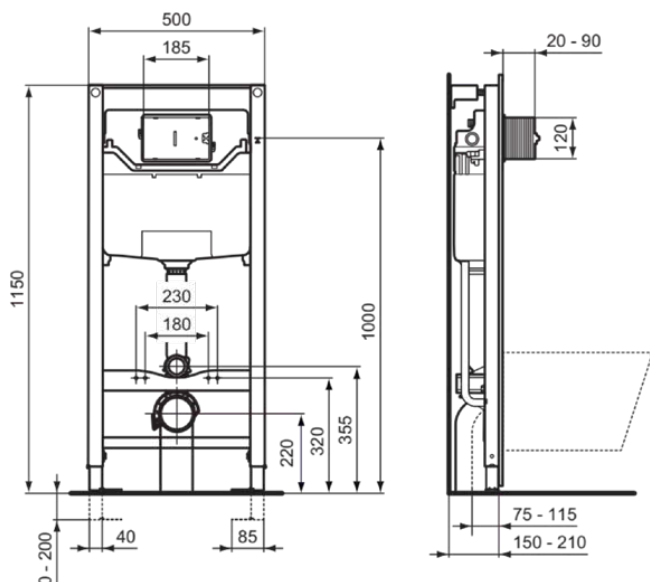

## R009467

PROSYS | Stelaż WC 500x150x1150 mm w neutralny wykończeniu

### Informacje ogólne

Rodzaj produktu:	Instalacje przedścienne
Rodzaj produktu podrzędnego:	Stelaż WC
Marka:	Ideal Standard
Nazwa zestawu:	PROSYS
Kolor:	67 - Neutralny
Efekt wykończenia powierzchni:	matowy
Wysokość (mm):	1150
Szerokość (mm):	500
Długość / Wysunięcie (mm):	150 - 210
Metoda mocowania:	Śruby mocujące
Waga netto (kg):	12.20
Kod EAN:	3391500579538

PROSYS

R009467

PROSYS | Stelaż WC 500x150x1150 mm w neutralny wykończeniu