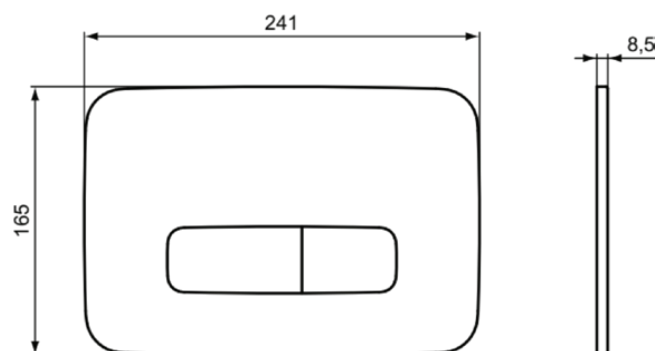

OLEAS

R0459AW

OLEAS | Panel sterujący mechaniczny 241x8.5x165 mm, mechaniczny w biały wykończeniu

Obraz i rysunek

Informacje ogólne

Rodzaj produktu:	Przyciski sptukujące
Rodzaj produktu podrzędnego:	Panel sterujący mechaniczny
Marka:	Ideal Standard
Nazwa zestawu:	OLEAS
Projektant:	Studio Levien
Kolor:	AW - Biały
Efekt wykończenia powierzchni:	matowy
Wysokość (mm):	165
Szerokość (mm):	241
Długość / Wysunięcie (mm):	8.5
Metoda mocowania:	Zestaw montażowy
Waga netto (kg):	0.33
Kod EAN:	3391500586840

[Installation Guide](#)

Specyfikacja produktu

Siła uruchamiania (N):	<20
Regulowana ilość wody do sptukiwania:	Nie
Wandaloodporny:	Nie
Automatyczne cykliczne sptukiwanie:	Nie
Kod koloru:	AW
Opis koloru:	biały
Możliwość ręcznego dezaktywowania spustu sptukiwania:	Nie
Opcje sptukiwania:	2 pojemności
Czas sptukiwania regulowany:	Nie
Towary niebezpieczne:	Nie
W zestawie bateria litowa:	Nie
Materiał:	Plastik
Jakość materiału:	ABS
Obsługiwany mechanicznie w przypadku awarii zasilania:	Tak
Metoda obsługi:	Przycisk
Technologia PVD:	Nie
Kompatybilny z SmartFlush:	Nie
Przycisk z mechanizmem sprężynowym:	Tak
Efekt wykończenia powierzchni:	matowy
Obsługa bez użycia narzędzi:	Tak
Rodzaj uruchamiania:	Mechaniczny
Z prętami aktywacyjnymi:	Tak