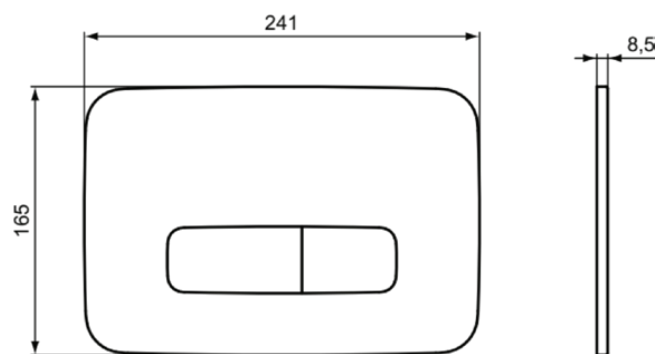

OLEAS

R0124AA

OLEAS | Panel sterujące pneumatyczny 241x8.5x165 mm, mechaniczny w chrom wykończeniu

Obraz i rysunek

Informacje ogólne

Rodzaj produktu:	Przyciski sptukujące
Rodzaj produktu podrzędnego:	Panel sterujące pneumatyczny
Marka:	Ideal Standard
Nazwa zestawu:	OLEAS
Projektant:	Studio Levien
Kolor:	AA - Chrom
Efekt wykończenia powierzchni:	błyszczący
Wysokość (mm):	165
Szerokość (mm):	241
Długość / Wysunięcie (mm):	8.5
Metoda mocowania:	Zestaw montażowy
Waga netto (kg):	0.38
Kod EAN:	3391500580428

[Installation Guide](#)

Specyfikacja produktu

Siła uruchamiania (N):	<20
Regulowana ilość wody do sptukiwania:	Nie
Wandaloodporny:	Nie
Automatyczne cykliczne sptukiwanie:	Nie
Kod koloru:	AA
Opis koloru:	chrom
Możliwość ręcznego dezaktywowania spustu sptukiwania:	Nie
Opcje sptukiwania:	2 pojemności
Czas sptukiwania regulowany:	Nie
Towary niebezpieczne:	Nie
W zestawie bateria litowa:	Nie
Materiał:	Plastik
Jakość materiału:	ABS
Obsługiwany mechanicznie w przypadku awarii zasilania:	Nie
Metoda obsługi:	Przycisk
Technologia PVD:	Nie
Kompatybilny z SmartFlush:	Nie
SmartShine:	Tak
Przycisk z mechanizmem sprężynowym:	Tak
Pokrywa powierzchni:	chromowany
Efekt wykończenia powierzchni:	błyszczący
Obsługa bez użycia narzędzi:	Tak