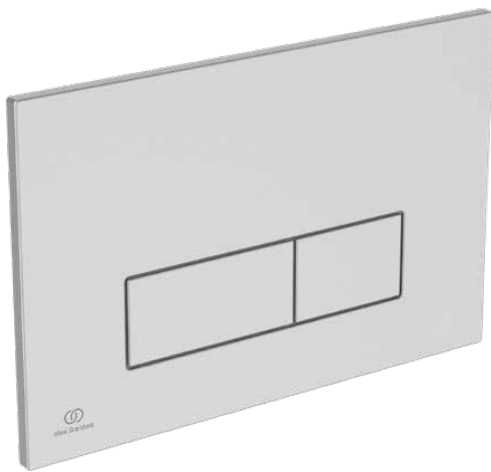

## R0122JG

OLEAS | Panel sterujący mechaniczny 234x8.5x154 mm, mechaniczny w chrom szczotkowany wykończeniu

### Informacje ogólne

|                                |                             |
|--------------------------------|-----------------------------|
| Rodzaj produktu:               | Przyciski sptukujące        |
| Rodzaj produktu podrzędnego:   | Panel sterujący mechaniczny |
| Marka:                         | Ideal Standard              |
| Nazwa zestawu:                 | OLEAS                       |
| Projektant:                    | Studio Levien               |
| Kolor:                         | JG - Chrom Szczotkowany     |
| Efekt wykończenia powierzchni: | satyna                      |
| Wysokość (mm):                 | 154                         |
| Szerokość (mm):                | 234                         |
| Długość / Wysunięcie (mm):     | 8.5                         |
| Metoda mocowania:              | Zestaw montażowy            |
| Waga netto (kg):               | 0.36                        |
| Kod EAN:                       | 3391500580374               |