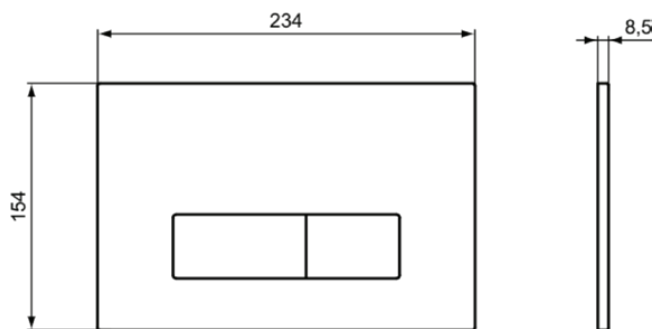

OLEAS

R0122JG

OLEAS | Panel sterujący mechaniczny 234x8.5x154 mm, mechaniczny w chrom szczotkowany wykończeniu

Obraz i rysunek

Informacje ogólne

Rodzaj produktu:	Przyciski sptukujące
Rodzaj produktu podrzędnego:	Panel sterujący mechaniczny
Marka:	Ideal Standard
Nazwa zestawu:	OLEAS
Projektant:	Studio Levien
Kolor:	JG - Chrom Szczotkowany
Efekt wykończenia powierzchni:	satyna
Wysokość (mm):	154
Szerokość (mm):	234
Długość / Wysunięcie (mm):	8.5
Metoda mocowania:	Zestaw montażowy
Waga netto (kg):	0.36
Kod EAN:	3391500580374

[Installation Guide](#)

Specyfikacja produktu

Siła uruchamiania (N):	<20
Regulowana ilość wody do sptukiwania:	Nie
Wandaloodporny:	Nie
Automatyczne cykliczne sptukiwanie:	Nie
Kod koloru:	JG
Opis koloru:	chrom szczotkowany
Możliwość ręcznego dezaktywowania spustu sptukiwania:	Nie
Opcje sptukiwania:	2 pojemności
Czas sptukiwania regulowany:	Nie
Towary niebezpieczne:	Nie
W zestawie bateria litowa:	Nie
Materiał:	Plastik
Jakość materiału:	ABS
Obsługiwany mechanicznie w przypadku awarii zasilania:	Tak
Metoda obsługi:	Przycisk
Technologia PVD:	Nie
Kompatybilny z SmartFlush:	Tak
Przycisk z mechanizmem sprężynowym:	Tak
Pokrywa powierzchni:	chromowany
Efekt wykończenia powierzchni:	satyna
Obsługa bez użycia narzędzi:	Tak
Nazwa handlowa substancji niebezpiecznej:	Nie