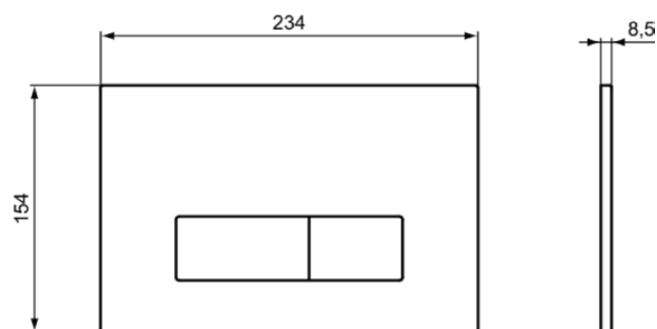

OLEAS

R0122AC

OLEAS | Panel sterujący mechaniczny 234x8.5x154 mm, mechaniczny w biały wykończeniu

Obraz i rysunek

Informacje ogólne

Rodzaj produktu:	Przyciski sptukujące
Rodzaj produktu podrzędnego:	Panel sterujący mechaniczny
Marka:	Ideal Standard
Nazwa zestawu:	OLEAS
Projektant:	Studio Levien
Kolor:	AC - Biały
Efekt wykończenia powierzchni:	btyszczący
Wysokość (mm):	154
Szerokość (mm):	234
Długość / Wysunięcie (mm):	8.5
Metoda mocowania:	Zestaw montażowy
Waga netto (kg):	0.36
Kod EAN:	3391500580367

• [Installation Guide](#)

Specyfikacja produktu

Siła uruchamiania (N):	<20
Regulowana ilość wody do sptukiwania:	Nie
Wandaloodporny:	Nie
Automatyczne cykliczne sptukiwanie:	Nie
Kod koloru:	AC
Opis koloru:	biały
Możliwość ręcznego dezaktywowania spustu sptukiwania:	Nie
Opcje sptukiwania:	2 pojemności
Czas sptukiwania regulowany:	Nie
Towary niebezpieczne:	Nie
W zestawie bateria litowa:	Nie
Materiał:	Plastik
Jakość materiału:	ABS
Obsługiwany mechanicznie w przypadku awarii zasilania:	Tak
Metoda obsługi:	Przycisk
Technologia PVD:	Nie
RAL / LRV:	RAL (9016) LRV (87)
Kompatybilny z SmartFlush:	Tak
Przycisk z mechanizmem sprężynowym:	Tak
Pokrywa powierzchni:	pokryty
Efekt wykończenia powierzchni:	btyszczący
Obsługa bez użycia narzędzi:	Tak