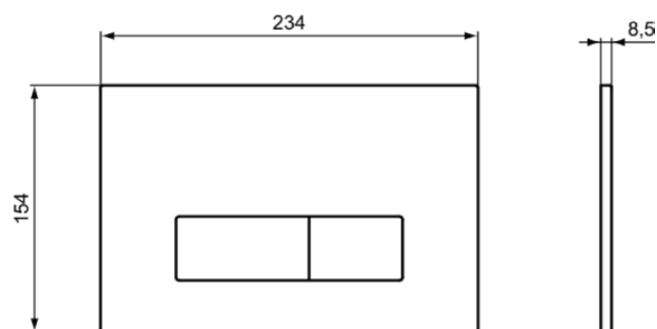

OLEAS

R0121A6

OLEAS | Panel sterujący mechaniczny 234x8.5x154 mm, mechaniczny w matowa czerń wykończeniu

Obraz i rysunek

Informacje ogólne

Rodzaj produktu:	Przyciski sptukujące
Rodzaj produktu podrzędnego:	Panel sterujący mechaniczny
Marka:	Ideal Standard
Nazwa zestawu:	OLEAS
Projektant:	Studio Levien
Kolor:	A6 - Matowa Czerń
Efekt wykończenia powierzchni:	matowy
Wysokość (mm):	154
Szerokość (mm):	234
Długość / Wysunięcie (mm):	8.5
Metoda mocowania:	Zestaw montażowy
Waga netto (kg):	0.36
Kod EAN:	3391500580312

[Installation Guide](#)

Specyfikacja produktu

Siła uruchamiania (N):	<20
Regulowana ilość wody do sptukiwania:	Nie
Wandaloodporny:	Nie
Automatyczne cykliczne sptukiwanie:	Nie
Kod koloru:	A6
Opis koloru:	matowa czerń
Możliwość ręcznego dezaktywowania spustu sptukiwania:	Nie
Opcje sptukiwania:	2 pojemności
Czas sptukiwania regulowany:	Nie
Towary niebezpieczne:	Nie
W zestawie bateria litowa:	Nie
Materiał:	Plastik
Jakość materiału:	ABS
Obsługiwany mechanicznie w przypadku awarii zasilania:	Tak
Metoda obsługi:	Przycisk
Technologia PVD:	Nie
Kompatybilny z SmartFlush:	Nie
Przycisk z mechanizmem sprężynowym:	Tak
Efekt wykończenia powierzchni:	matowy
Obsługa bez użycia narzędzi:	Tak
Nazwa handlowa substancji niebezpiecznej:	Nie
Rodzaj uruchamiania:	Mechaniczny