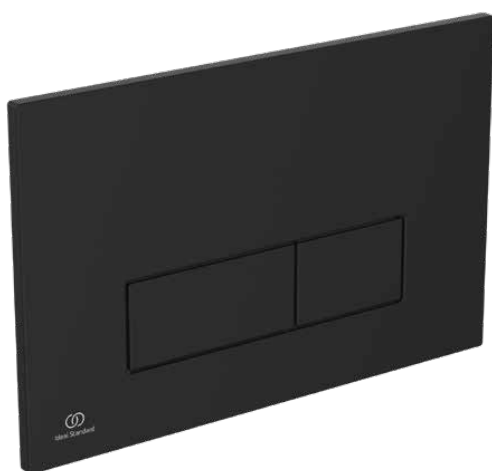

## R0121A6

OLEAS | Panel sterujący mechaniczny 234x8.5x154 mm, mechaniczny w matowa czerń wykończeniu

### Informacje ogólne

Rodzaj produktu:	Przyciski sptukujące
Rodzaj produktu podrzędnego:	Panel sterujący mechaniczny
Marka:	Ideal Standard
Nazwa zestawu:	OLEAS
Projektant:	Studio Levien
Kolor:	A6 - Matowa Czerń
Efekt wykończenia powierzchni:	matowy
Wysokość (mm):	154
Szerokość (mm):	234
Długość / Wysunięcie (mm):	8.5
Metoda mocowania:	Zestaw montażowy
Waga netto (kg):	0.36
Kod EAN:	3391500580312