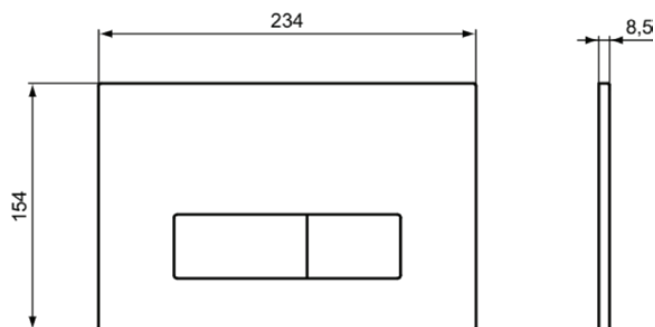

OLEAS

R0119AC

OLEAS | Panel sterujące pneumatyczny 234x8.5x154 mm w biały wykończeniu

Obraz i rysunek

Informacje ogólne

| | |
|--------------------------------|------------------------------|
| Rodzaj produktu: | Przyciski sptukujące |
| Rodzaj produktu podrzędny: | Panel sterujące pneumatyczny |
| Marka: | Ideal Standard |
| Nazwa zestawu: | OLEAS |
| Projektant: | Studio Levien |
| Kolor: | AC - Biały |
| Efekt wykończenia powierzchni: | błyszczący |
| Wysokość (mm): | 154 |
| Szerokość (mm): | 234 |
| Długość / Wysunięcie (mm): | 8.5 |
| Metoda mocowania: | Zestaw montażowy |
| Waga netto (kg): | 0.38 |
| Kod EAN: | 3391500580268 |

OLEAS

R0119AC

OLEAS | Panel sterujące pneumatyczny 234x8.5x154 mm w biały wykończeniu

Specyfikacja produktu

| | |
|--|--------------|
| Nazwa handlowa substancji niebezpiecznej: | Nie |
| Z prętami aktywacyjnymi: | Nie |
| Z blokiem łożyskowym (silnik serwo i urządzenie podnoszące): | Nie |
| Z ukrytym zaworem sptukującym: | Nie |
| Z prętami łączącymi: | Tak |
| Z obudową na akumulatory i sterowanie: | Nie |
| Z jednostką sterującą elektroniczną: | Nie |
| Z pudełkiem instalacyjnym: | Nie |
| Z ramą montażową: | Tak |
| Z węzami pneumatycznymi: | Tak |
| Z jednostką zasilającą: | Nie |
| Metoda montażu: | Przód / Góra |