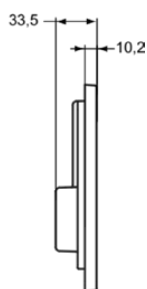

MULTI SUITES - FINISHED PRODUCTS

W3708AD

MULTI SUITES - FINISHED PRODUCTS | Panel sterujący mechaniczny 230x33.5x170 mm, mechaniczny w chrom welurowy wykończeniu

Obraz i rysunek

Informacje ogólne

Rodzaj produktu:	Przyciski sptukujące
Rodzaj produktu podrzędnego:	Panel sterujący mechaniczny
Marka:	Ideal Standard
Nazwa zestawu:	MULTI SUITES - FINISHED PRODUCTS
Projektant:	Ideal Standard
Kolor:	AD - Chrom Welurowy
Efekt wykończenia powierzchni:	satyna
Wysokość (mm):	170
Szerokość (mm):	230
Długość / Wysunięcie (mm):	33.5
Metoda mocowania:	Zestaw montażowy
Waga netto (kg):	0.44
Kod EAN:	3800828021792

Specyfikacja produktu

Siła uruchamiania (N):	<20
Regulowana ilość wody do sptukiwania:	Nie
Wandaloodporny:	Nie
Automatyczne cykliczne sptukiwanie:	Nie
Kod koloru:	AD
Opis koloru:	chrom welurowy
Możliwość ręcznego dezaktywowania spustu sptukiwania:	Nie
Opcje sptukiwania:	2 pojemności
Czas sptukiwania regulowany:	Nie
Jakość materiału:	ABS
Obsługiwany mechanicznie w przypadku awarii zasilania:	Tak
Metoda obsługi:	Przycisk
Technologia PVD:	Nie
Kompatybilny z SmartFlush:	Nie
Przycisk z mechanizmem sprężynowym:	Tak
Pokrywa powierzchni:	chromowany
Efekt wykończenia powierzchni:	satyna
Obsługa bez użycia narzędzi:	Nie
Rodzaj uruchamiania:	Mechaniczny
Z prętami aktywacyjnymi:	Tak
Z blokiem łożyskowym (silnik serwo i urządzenie podnoszące):	Nie
Z ukrytym zaworem sptukującym:	Nie
Z prętami łączącymi:	Tak
Z obudową na akumulatory i sterowanie:	Nie