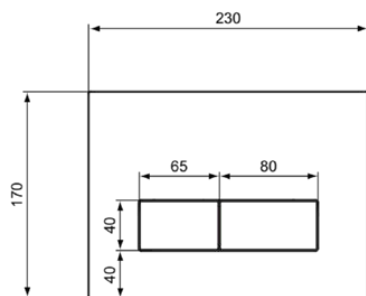

MULTI SUITES - FINISHED PRODUCTS

W3708AD

MULTI SUITES - FINISHED PRODUCTS | Panel sterujący mechaniczny 230x33.5x170 mm, mechaniczny w chrom welurowy wykończeniu

Obraz i rysunek

Informacje ogólne

Rodzaj produktu:	Przyciski sptukujące
Rodzaj produktu podrzędnego:	Panel sterujący mechaniczny
Marka:	Ideal Standard
Nazwa zestawu:	MULTI SUITES - FINISHED PRODUCTS
Projektant:	Ideal Standard
Kolor:	AD - Chrom Welurowy
Efekt wykończenia powierzchni:	satyna
Wysokość (mm):	170
Szerokość (mm):	230
Długość / Wysunięcie (mm):	33.5
Metoda mocowania:	Zestaw montażowy
Waga netto (kg):	0.44
Kod EAN:	3800828021792

Specyfikacja produktu

Siła uruchamiania (N):	<20
Regulowana ilość wody do sptukiwania:	Nie
Wandaloodporny:	Nie
Automatyczne cykliczne sptukiwanie:	Nie
Kod koloru:	AD
Opis koloru:	chrom welurowy
Możliwość ręcznego dezaktywowania spustu sptukiwania:	Nie
Opcje sptukiwania:	2 pojemności
Czas sptukiwania regulowany:	Nie
Jakość materiału:	ABS
Obsługiwany mechanicznie w przypadku awarii zasilania:	Tak
Metoda obsługi:	Przycisk
Technologia PVD:	Nie
Kompatybilny z SmartFlush:	Nie
Przycisk z mechanizmem sprężynowym:	Tak
Pokrywa powierzchni:	chromowany
Efekt wykończenia powierzchni:	satyna
Obsługa bez użycia narzędzi:	Nie
Rodzaj uruchamiania:	Mechaniczny
Z prętami aktywacyjnymi:	Tak
Z blokiem łożyskowym (silnik serwo i urządzenie podnoszące):	Nie
Z ukrytym zaworem sptukującym:	Nie
Z prętami łączącymi:	Tak
Z obudową na akumulatory i sterowanie:	Nie