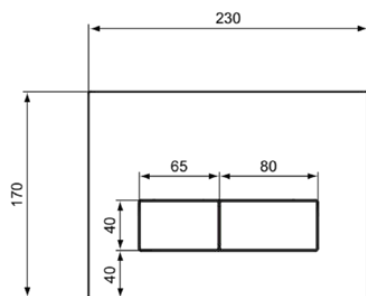

MULTI SUITES - FINISHED PRODUCTS

W3708AC

MULTI SUITES - FINISHED PRODUCTS | Panel sterujący mechaniczny 230x33.5x170 mm, mechaniczny w biały wykończeniu

Obraz i rysunek

Informacje ogólne

Rodzaj produktu:	Przyciski sptukujące
Rodzaj produktu podrzędnego:	Panel sterujący mechaniczny
Marka:	Ideal Standard
Nazwa zestawu:	MULTI SUITES - FINISHED PRODUCTS
Projektant:	Ideal Standard
Kolor:	AC - Biały
Efekt wykończenia powierzchni:	błyszczący
Wysokość (mm):	170
Szerokość (mm):	230
Długość / Wysunięcie (mm):	33.5
Metoda mocowania:	Zestaw montażowy
Waga netto (kg):	0.44
Kod EAN:	3800828021785

Specyfikacja produktu

Siła uruchamiania (N):	<20
Regulowana ilość wody do sptukiwania:	Nie
Wandaloodporny:	Nie
Automatyczne cykliczne sptukiwanie:	Nie
Kod koloru:	AC
Opis koloru:	biały
Możliwość ręcznego dezaktywowania spustu sptukiwania:	Nie
Opcje sptukiwania:	2 pojemności
Czas sptukiwania regulowany:	Nie
Jakość materiału:	ABS
Obsługiwany mechanicznie w przypadku awarii zasilania:	Tak
Metoda obsługi:	Przycisk
Technologia PVD:	Nie
RAL / LRV:	RAL (9016) LRV (87)
Kompatybilny z SmartFlush:	Nie
Przycisk z mechanizmem sprężynowym:	Tak
Pokrywa powierzchni:	pokryty
Efekt wykończenia powierzchni:	błyszczący
Obsługa bez użycia narzędzi:	Nie
Rodzaj uruchamiania:	Mechaniczny
Z prętami aktywacyjnymi:	Tak
Z blokiem żożyskowym (silnik serwo i urządzenie podnoszące):	Nie
Z ukrytym zaworem sptukującym:	Nie
Z prętami łączącymi:	Tak