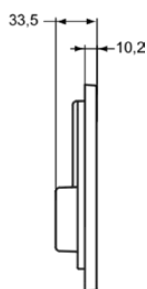

MULTI SUITES - FINISHED PRODUCTS

W3708AC

MULTI SUITES - FINISHED PRODUCTS | Panel sterujący mechaniczny 230x33.5x170 mm, mechaniczny w biały wykończeniu

Obraz i rysunek

Informacje ogólne

Rodzaj produktu:	Przyciski sptukujące
Rodzaj produktu podrzędnego:	Panel sterujący mechaniczny
Marka:	Ideal Standard
Nazwa zestawu:	MULTI SUITES - FINISHED PRODUCTS
Projektant:	Ideal Standard
Kolor:	AC - Biały
Efekt wykończenia powierzchni:	błyszczący
Wysokość (mm):	170
Szerokość (mm):	230
Długość / Wysunięcie (mm):	33.5
Metoda mocowania:	Zestaw montażowy
Waga netto (kg):	0.44
Kod EAN:	3800828021785

Specyfikacja produktu

Siła uruchamiania (N):	<20
Regulowana ilość wody do sptukiwania:	Nie
Wandaloodporny:	Nie
Automatyczne cykliczne sptukiwanie:	Nie
Kod koloru:	AC
Opis koloru:	biały
Możliwość ręcznego dezaktywowania spustu sptukiwania:	Nie
Opcje sptukiwania:	2 pojemności
Czas sptukiwania regulowany:	Nie
Jakość materiału:	ABS
Obsługiwany mechanicznie w przypadku awarii zasilania:	Tak
Metoda obsługi:	Przycisk
Technologia PVD:	Nie
RAL / LRV:	RAL (9016) LRV (87)
Kompatybilny z SmartFlush:	Nie
Przycisk z mechanizmem sprężynowym:	Tak
Pokrywa powierzchni:	pokryty
Efekt wykończenia powierzchni:	błyszczący
Obsługa bez użycia narzędzi:	Nie
Rodzaj uruchamiania:	Mechaniczny
Z prętami aktywacyjnymi:	Tak
Z blokiem żożyskowym (silnik serwo i urządzenie podnoszące):	Nie
Z ukrytym zaworem sptukującym:	Nie
Z prętami łączącymi:	Tak