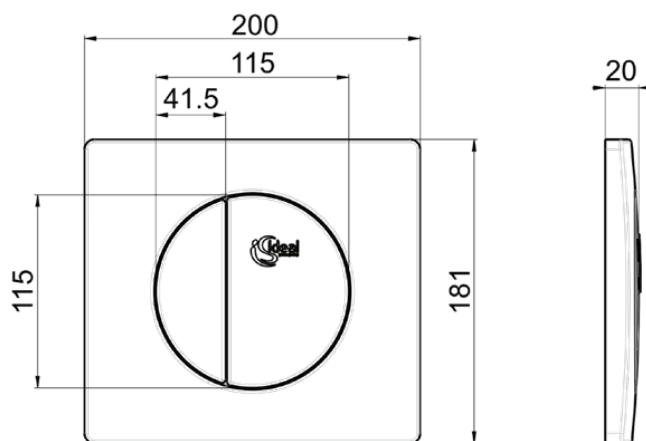

MULTI SUITES - FINISHED PRODUCTS

W3091AC

MULTI SUITES - FINISHED PRODUCTS | Panel sterujący mechaniczny 200x20x181 mm, mechaniczny w biały wykończeniu

Obraz i rysunek

Informacje ogólne

Rodzaj produktu:	Przyciski sptukujące
Rodzaj produktu podrzędnego:	Panel sterujący mechaniczny
Marka:	Ideal Standard
Nazwa zestawu:	MULTI SUITES - FINISHED PRODUCTS
Projektant:	Ideal Standard
Kolor:	AC - Biały
Efekt wykończenia powierzchni:	błyszczący
Wysokość (mm):	181
Szerokość (mm):	200
Długość / Wysunięcie (mm):	20
Metoda mocowania:	Zestaw montażowy
Waga netto (kg):	0.33
Kod EAN:	3800828018105

Specyfikacja produktu

Siła uruchamiania (N):	<20
Regulowana ilość wody do sptukiwania:	Nie
Wandaloodporny:	Nie
Automatyczne cykliczne sptukiwanie:	Nie
Kod koloru:	AC
Opis koloru:	biały
Możliwość ręcznego dezaktywowania spustu sptukiwania:	Nie
Opcje sptukiwania:	2 pojemności
Czas sptukiwania regulowany:	Nie
Jakość materiału:	ABS
Obsługiwany mechanicznie w przypadku awarii zasilania:	Nie
Metoda obsługi:	Przycisk
Technologia PVD:	Nie
RAL / LRV:	RAL (9016) LRV (87)
Kompatybilny z SmartFlush:	Nie
Przycisk z mechanizmem sprężynowym:	Tak
Pokrywa powierzchni:	pokryty
Efekt wykończenia powierzchni:	błyszczący
Obsługa bez użycia narzędzi:	Nie
Rodzaj uruchamiania:	Mechaniczny
Z prętami aktywacyjnymi:	Tak
Z blokiem żożyskowym (silnik serwo i urządzenie podnoszące):	Nie
Z ukrytym zaworem sptukującym:	Nie
Z prętami łączącymi:	Tak