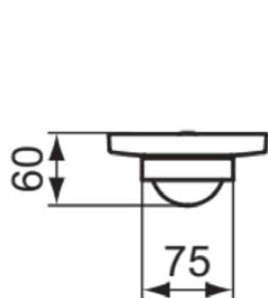

LDV

T5507GN

LDV | Mydelniczka 130x165x60 mm w srebrna burza wykończeniu | Technologia PVD

Obraz i rysunek

Informacje ogólne

Rodzaj produktu:	Aksesoria
Rodzaj produktu podrzędnego:	Mydelniczka
Marka:	Ideal Standard
Nazwa zestawu:	LDV
Projektant:	Palomba Serafini Associati
Kolor:	GN - Srebrna Burza
Efekt wykończenia powierzchni:	satyna
Wysokość (mm):	60
Szerokość (mm):	130
Długość / Wysunięcie (mm):	165
Metoda mocowania:	Śruby mocujące
Waga netto (kg):	0.67
Kod EAN:	8014140514350