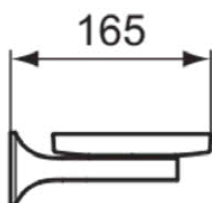

LDV

T5507GN

LDV | Mydelniczka 130x165x60 mm w srebrna burza wykończeniu | Technologia PVD

Obraz i rysunek

Informacje ogólne

Rodzaj produktu:	Aksesoria
Rodzaj produktu podrzędnego:	Mydelniczka
Marka:	Ideal Standard
Nazwa zestawu:	LDV
Projektant:	Palomba Serafini Associati
Kolor:	GN - Srebrna Burza
Efekt wykończenia powierzchni:	satyna
Wysokość (mm):	60
Szerokość (mm):	130
Długość / Wysunięcie (mm):	165
Metoda mocowania:	Śruby mocujące
Waga netto (kg):	0.67
Kod EAN:	8014140514350