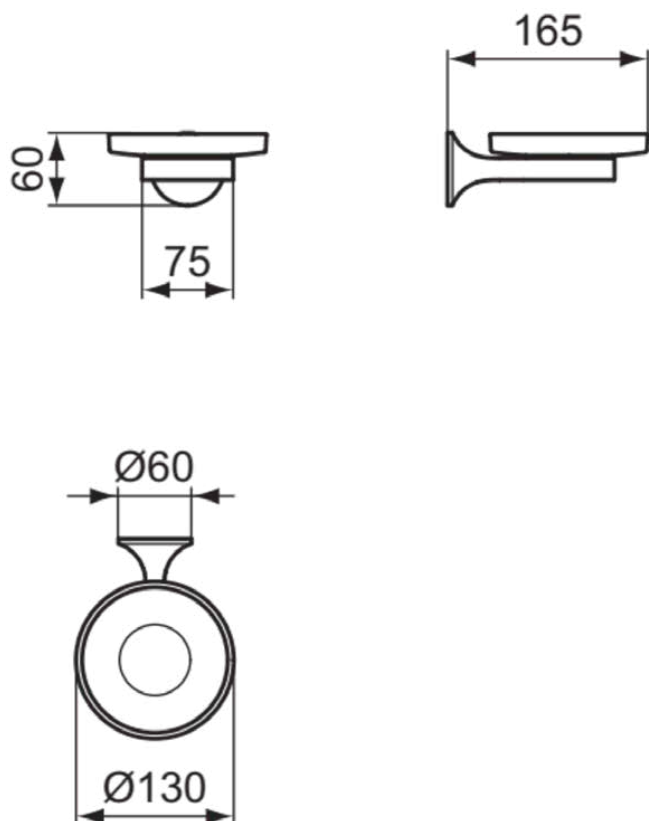

LDV

T5507AA

LDV | Mydelniczka 130x165x60 mm w chrom wykończeniu

Obraz i rysunek

Informacje ogólne

Rodzaj produktu:	Aksesoria
Rodzaj produktu podrzędnego:	Mydelniczka
Marka:	Ideal Standard
Nazwa zestawu:	LDV
Projektant:	Palomba Serafini Associati
Kolor:	AA - Chrom
Efekt wykończenia powierzchni:	błyszczący
Wysokość (mm):	60
Szerokość (mm):	130
Długość / Wysunięcie (mm):	165
Metoda mocowania:	Śruby mocujące
Waga netto (kg):	0.67
Kod EAN:	8014140514343

[• Installation Guide](#)

Specyfikacja produktu

Ilość punktów mocowania:	2
Kod koloru:	AA
Opis koloru:	chrom
Ukryte mocowanie:	Tak
Materiał:	Metal
Materiał wspornika:	Metal
Materiał wkładu:	Sztko
Jakość materiału:	Mosiądz
Technologia PVD:	Nie
SmartShine:	Tak
Pokrywa powierzchni:	chromowany
Efekt wykończenia powierzchni:	błyszczący
Z oddzielnym wkładem:	Tak
Materiał mocujący w zestawie:	Tak
Metoda mocowania:	Śruby mocujące
Metoda montażu:	Ściana