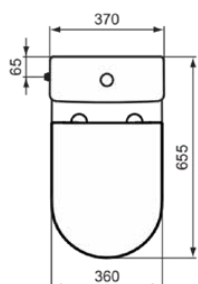

LDV

E271301

LDV | Zbiornik do toalety 370x390 mm, mechaniczny w biały połyskujący wykończeniu | Sptukiwanie dwustopniowe 6/3 L

Obraz i rysunek

Informacje ogólne

Rodzaj produktu:	Toalety
Rodzaj produktu podrzędnego:	Zbiornik do toalety
Marka:	Ideal Standard
Nazwa zestawu:	LDV
Projektant:	Palomba Serafini Associati
Kolor:	01 - Biały Połyskujący
Efekt wykończenia powierzchni:	błyszczący
Wysokość (mm):	390
Szerokość (mm):	370
Metoda mocowania:	Zestaw montażowy
Waga netto (kg):	12.00
Kod EAN:	5017830562610

Cechy

Sptukiwanie dwustopniowe 6/3 L

[Installation Guide](#)

[Spare Parts List](#)

Standard produktu i certyfikaty

Norma:	EN 14055
Klasyfikacja Deklaracji Wydajności:	CL1-6/5-VR II+CL2

Specyfikacja produktu

Położenie sptuczki:	Kompaktowy
Kod koloru:	01
Opis koloru:	biały połyskujący
Ukryte mocowanie:	Tak
Model narożny:	Nie
Opcje sptukiwania:	2 pojemności
Full flush (l):	6
Half flush (l):	3
Materiał:	Ceramika
Jakość materiału:	Porcelana szklista
Metoda obsługi:	Przycisk
Technologia PVD:	Nie
Położenie doprowadzenia wody:	Lewy / Prawy
Efekt wykończenia powierzchni:	błyszczący
Rodzaj uruchamiania:	Mechaniczny
Metoda mocowania:	Zestaw montażowy
Metoda montażu:	Kompaktowy