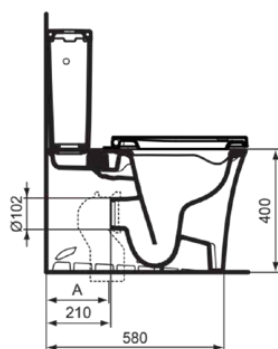

LDV

E271301

LDV | Zbiornik do toalety 370x390 mm, mechaniczny w biały połyskujący wykończeniu | Sptukiwanie dwustopniowe 6/3 L

Obraz i rysunek

Informacje ogólne

Rodzaj produktu:	Toalety
Rodzaj produktu podrzędnego:	Zbiornik do toalety
Marka:	Ideal Standard
Nazwa zestawu:	LDV
Projektant:	Palomba Serafini Associati
Kolor:	01 - Biały Połyskujący
Efekt wykończenia powierzchni:	błyszczący
Wysokość (mm):	390
Szerokość (mm):	370
Metoda mocowania:	Zestaw montażowy
Waga netto (kg):	12.00
Kod EAN:	5017830562610

Położenie sptuczki:	Kompaktowy
Kod koloru:	01
Opis koloru:	biały połyskujący
Ukryte mocowanie:	Tak
Model narożny:	Nie
Opcje sptukiwania:	2 pojemności
Full flush (l):	6
Half flush (l):	3
Materiał:	Ceramika
Jakość materiału:	Porcelana szklista
Metoda obsługi:	Przycisk
Technologia PVD:	Nie
Położenie doprowadzenia wody:	Lewy / Prawy
Efekt wykończenia powierzchni:	błyszczący
Rodzaj uruchamiania:	Mechaniczny
Metoda mocowania:	Zestaw montażowy
Metoda montażu:	Kompaktowy