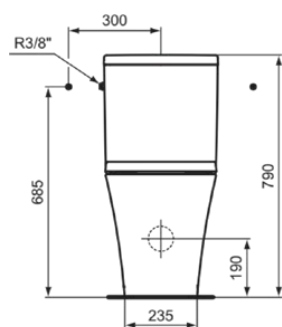

LDV

E271301

LDV | Zbiornik do toalety 370x390 mm, mechaniczny w biały połyskujący wykończeniu | Sptukiwanie dwustopniowe 6/3 L

Obraz i rysunek

Informacje ogólne

Rodzaj produktu:	Toalety
Rodzaj produktu podrzędnego:	Zbiornik do toalety
Marka:	Ideal Standard
Nazwa zestawu:	LDV
Projektant:	Palomba Serafini Associati
Kolor:	01 - Biały Połyskujący
Efekt wykończenia powierzchni:	błyszczący
Wysokość (mm):	390
Szerokość (mm):	370
Metoda mocowania:	Zestaw montażowy
Waga netto (kg):	12.00
Kod EAN:	5017830562610

Cechy

Sptukiwanie dwustopniowe 6/3 L

[Installation Guide](#)

[Spare Parts List](#)

Standard produktu i certyfikaty

Norma:	EN 14055
Klasyfikacja Deklaracji Wydajności:	CL1-6/5-VR II+CL2

Specyfikacja produktu

Położenie sptuczki:	Kompaktowy
Kod koloru:	01
Opis koloru:	biały połyskujący
Ukryte mocowanie:	Tak
Model narożny:	Nie
Opcje sptukiwania:	2 pojemności
Full flush (l):	6
Half flush (l):	3
Materiał:	Ceramika
Jakość materiału:	Porcelana szklista
Metoda obsługi:	Przycisk
Technologia PVD:	Nie
Położenie doprowadzenia wody:	Lewy / Prawy
Efekt wykończenia powierzchni:	błyszczący
Rodzaj uruchamiania:	Mechaniczny
Metoda mocowania:	Zestaw montażowy
Metoda montażu:	Kompaktowy