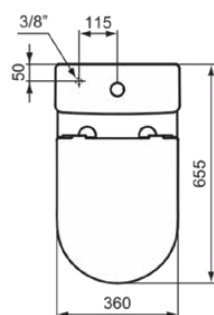

LDV

E271001

LDV | Zbiornik do toalety 370x390 mm, mechaniczny w biały połyskujący wykończeniu | Sptukiwanie dwustopniowe 4,5/3 L

Obraz i rysunek

Informacje ogólne

Rodzaj produktu:	Toalety
Rodzaj produktu podrzędnego:	Zbiornik do toalety
Marka:	Ideal Standard
Nazwa zestawu:	LDV
Projektant:	Palomba Serafini Associati
Kolor:	01 - Biały Połyskujący
Efekt wykończenia powierzchni:	błyszczący
Wysokość (mm):	390
Szerokość (mm):	370
Metoda mocowania:	Zestaw montażowy
Waga netto (kg):	12.00
Kod EAN:	5017830562580

Cechy

Sptukiwanie dwustopniowe 4,5/3 L

[• Installation Guide](#)

[• Spare Parts List](#)

Standard produktu i certyfikaty

Norma:	EN 14055
Klasyfikacja Deklaracji Wydajności:	CL1-6/5-VR II+CL2

Specyfikacja produktu

Położenie sptuczki:	Kompaktowy
Kod koloru:	01
Opis koloru:	biały połyskujący
Ukryte mocowanie:	Tak
Model narożny:	Nie
Opcje sptukiwania:	2 pojemności
Full flush (l):	4.5
Half flush (l):	3
Materiał:	Ceramika
Jakość materiału:	Porcelana szklista
Metoda obsługi:	Przycisk
Technologia PVD:	Nie
Położenie doprowadzenia wody:	Dolna część
Efekt wykończenia powierzchni:	błyszczący
Rodzaj uruchamiania:	Mechaniczny
Metoda mocowania:	Zestaw montażowy
Metoda montażu:	Kompaktowy