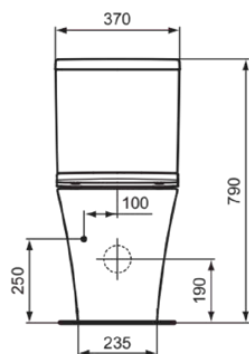

LDV

E271001

LDV | Zbiornik do toalety 370x390 mm, mechaniczny w biały połyskujący wykończeniu | Sptukiwanie dwustopniowe 4,5/3 L

Obraz i rysunek

Informacje ogólne

Rodzaj produktu:	Toalety
Rodzaj produktu podrzędnego:	Zbiornik do toalety
Marka:	Ideal Standard
Nazwa zestawu:	LDV
Projektant:	Palomba Serafini Associati
Kolor:	01 - Biały Połyskujący
Efekt wykończenia powierzchni:	błyszczący
Wysokość (mm):	390
Szerokość (mm):	370
Metoda mocowania:	Zestaw montażowy
Waga netto (kg):	12.00
Kod EAN:	5017830562580

Cechy

Sptukiwanie dwustopniowe 4,5/3 L

[• Installation Guide](#)

[• Spare Parts List](#)

Standard produktu i certyfikaty

Norma:	EN 14055
Klasyfikacja Deklaracji Wydajności:	CL1-6/5-VR II+CL2

Specyfikacja produktu

Położenie sptuczki:	Kompaktowy
Kod koloru:	01
Opis koloru:	biały połyskujący
Ukryte mocowanie:	Tak
Model narożny:	Nie
Opcje sptukiwania:	2 pojemności
Full flush (l):	4.5
Half flush (l):	3
Materiał:	Ceramika
Jakość materiału:	Porcelana szklista
Metoda obsługi:	Przycisk
Technologia PVD:	Nie
Położenie doprowadzenia wody:	Dolna część
Efekt wykończenia powierzchni:	błyszczący
Rodzaj uruchamiania:	Mechaniczny
Metoda mocowania:	Zestaw montażowy
Metoda montażu:	Kompaktowy