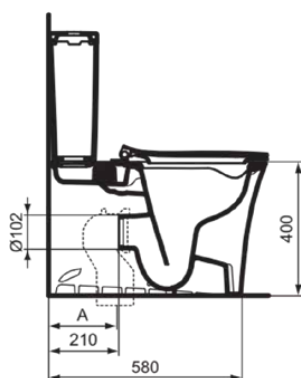

LDV

E271001

LDV | Zbiornik do toalety 370x390 mm, mechaniczny w biały połyskujący wykończeniu | Sptukiwanie dwustopniowe 4,5/3 L

Obraz i rysunek

Informacje ogólne

Rodzaj produktu:	Toalety
Rodzaj produktu podrzędnego:	Zbiornik do toalety
Marka:	Ideal Standard
Nazwa zestawu:	LDV
Projektant:	Palomba Serafini Associati
Kolor:	01 - Biały Połyskujący
Efekt wykończenia powierzchni:	błyszczący
Wysokość (mm):	390
Szerokość (mm):	370
Metoda mocowania:	Zestaw montażowy
Waga netto (kg):	12.00
Kod EAN:	5017830562580

Cechy

Sptukiwanie dwustopniowe 4,5/3 L

[• Installation Guide](#)

[• Spare Parts List](#)

Standard produktu i certyfikaty

Norma:	EN 14055
Klasyfikacja Deklaracji Wydajności:	CL1-6/5-VR II+CL2

Specyfikacja produktu

Położenie sptuczki:	Kompaktowy
Kod koloru:	01
Opis koloru:	biały połyskujący
Ukryte mocowanie:	Tak
Model narożny:	Nie
Opcje sptukiwania:	2 pojemności
Full flush (l):	4.5
Half flush (l):	3
Materiał:	Ceramika
Jakość materiału:	Porcelana szklista
Metoda obsługi:	Przycisk
Technologia PVD:	Nie
Położenie doprowadzenia wody:	Dolna część
Efekt wykończenia powierzchni:	błyszczący
Rodzaj uruchamiania:	Mechaniczny
Metoda mocowania:	Zestaw montażowy
Metoda montażu:	Kompaktowy