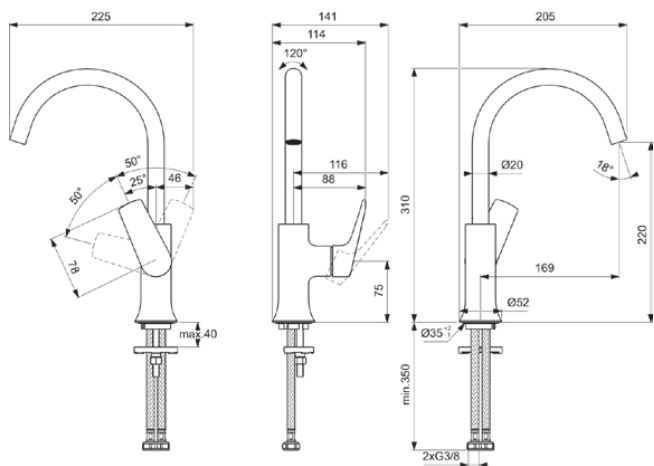

LDV

BD658GN

LDV | Bateria umywalkowa 114x204x311 mm, 169 mm wysunięcie wylewki w srebrna burza wykończeniu, 3.8 l/min (3 bar), bez odpływu | EasyFix, Ukryty napowietrzacz, Technologia PVD

Obraz i rysunek

Informacje ogólne

Rodzaj produktu:	Baterie umywalkowe
Rodzaj produktu podrzędnego:	Bateria umywalkowa
Marka:	Ideal Standard
Nazwa zestawu:	LDV
Projektant:	Palomba Serafini Associati
Kolor:	GN - Srebrna Burza
Efekt wykończenia powierzchni:	satyna
Wysokość (mm):	311
Szerokość (mm):	114
Długość / Wysunięcie (mm):	204
Metoda mocowania:	EasyFix
Waga netto (kg):	1.25
Kod EAN:	3800861127789

Ilość rozet:	0
Ilość uchwytów:	1
Technologia BlueStart:	Nie
Kod koloru:	GN
Opis koloru:	srebrna burza
Technologia Cool Body:	Nie
Technologia Easy-Fix:	Tak
Położenie uchwytu:	Boczny
Z uchwytem na tańcuszek:	Nie
Zintegrowana elektronika:	Nie
Model niskociśnieniowy:	Nie
Materiał:	Metal
Materiał uchwytu:	Metal
Jakość materiału:	Mosiądz
Max. przepływ przy 3 bar (l):	3,8

LDV

BD658GN

LDV | Bateria umywalkowa 114x204x311 mm, 169 mm wysunięcie wylewki w srebrna burza wykończeniu, 3.8 l/min (3 bar), bez odpływu | EasyFix, Ukryty napowietrzacz, Technologia PVD

Specyfikacja produktu