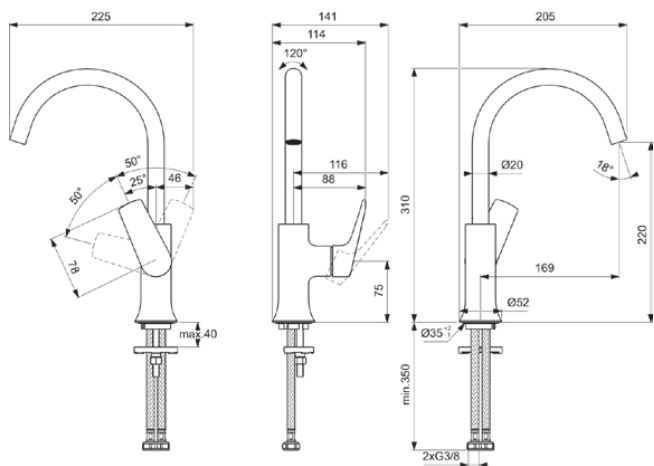

LDV

BD658AA

LDV | Bateria umywalkowa 114x204x311 mm, 169 mm wysunięcie wylewki w chrom wykończeniu, 3.8 l/min (3 bar), bez odpływu | EasyFix, Ukryty napowietrzacz, SmartShine

## Informacje ogólne

|                                |                            |
|--------------------------------|----------------------------|
| Rodzaj produktu:               | Baterie umywalkowe         |
| Rodzaj produktu podrzędnego:   | Bateria umywalkowa         |
| Marka:                         | Ideal Standard             |
| Nazwa zestawu:                 | LDV                        |
| Projektant:                    | Palomba Serafini Associati |
| Kolor:                         | AA - Chrom                 |
| Efekt wykończenia powierzchni: | błyszczący                 |
| Wysokość (mm):                 | 311                        |
| Szerokość (mm):                | 114                        |
| Długość / Wysunięcie (mm):     | 204                        |
| Metoda mocowania:              | EasyFix                    |
| Waga netto (kg):               | 1.25                       |
| Kod EAN:                       | 3800861126720              |