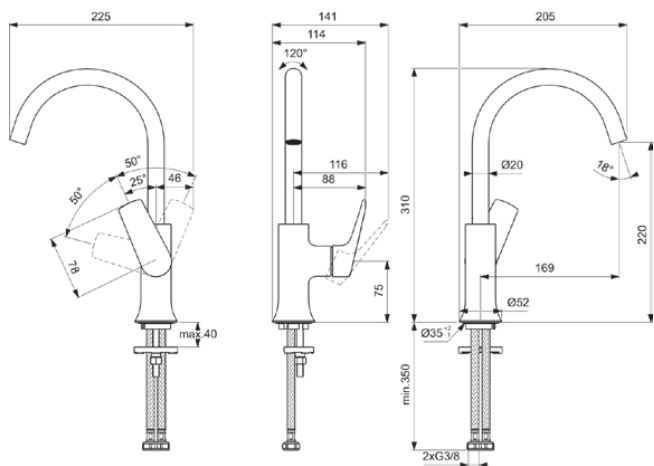

LDV

BD658A5

LDV | Bateria umywalkowa 114x204x311 mm, 169 mm wysunięcie wylewki w magnetyczny szary wykończeniu, 3.8 l/min (3 bar), bez odptywu | EasyFix, Ukryty napowietrzacz, Technologia PVD

Obraz i rysunek

Informacje ogólne

Rodzaj produktu:	Baterie umywalkowe
Rodzaj produktu podrzędnego:	Bateria umywalkowa
Marka:	Ideal Standard
Nazwa zestawu:	LDV
Projektant:	Palomba Serafini Associati
Kolor:	A5 - Magnetyczny Szary
Efekt wykończenia powierzchni:	satyna
Wysokość (mm):	311
Szerokość (mm):	114
Długość / Wysunięcie (mm):	204
Metoda mocowania:	EasyFix
Waga netto (kg):	1.25
Kod EAN:	3800861127437

Ilość rozet:	0
Ilość uchwytów:	1
Technologia BlueStart:	Nie
Kod koloru:	A5
Opis koloru:	magnetyczny szary
Technologia Cool Body:	Nie
Technologia Easy-Fix:	Tak
Położenie uchwytu:	Boczny
Z uchwytem na tańcuszek:	Nie
Zintegrowana elektronika:	Nie
Model niskociśnieniowy:	Nie
Materiał:	Metal
Materiał uchwytu:	Metal
Jakość materiału:	Mosiądz
Max. przepływ przy 3 bar (l):	3,8

LDV

BD658A5

LDV | Bateria umywalkowa 114x204x311 mm, 169 mm wysunięcie wylewki w magnetyczny szary wykończeniu, 3.8 l/min (3 bar), bez odpływu | EasyFix, Ukryty napowietrzacz, Technologia PVD

Specyfikacja produktu