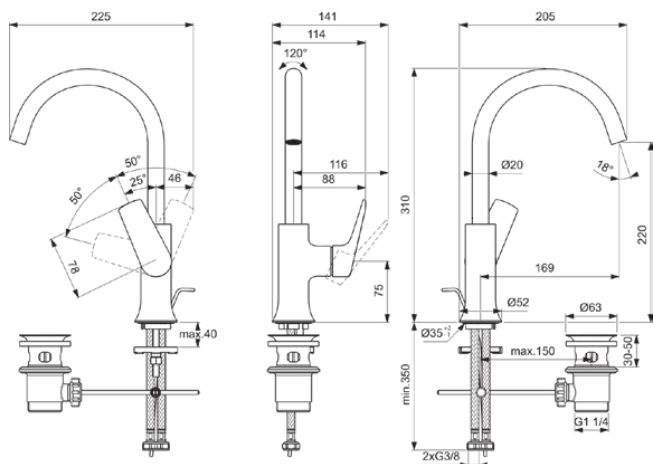

LDV

BD657AA

LDV | Bateria umywalkowa 114x226x311 mm, 169 mm wysunięcie wylewki w chrom wykończeniu, 3.8 l/min (3 bar), z odptywem | EasyFix, Ukryty napowietrzacz, SmartShine

### Informacje ogólne

Rodzaj produktu:	Baterie umywalkowe
Rodzaj produktu podrzędnego:	Bateria umywalkowa
Marka:	Ideal Standard
Nazwa zestawu:	LDV
Projektant:	Palomba Serafini Associati
Kolor:	AA - Chrom
Efekt wykończenia powierzchni:	błyszczący
Wysokość (mm):	311
Szerokość (mm):	114
Długość / Wysunięcie (mm):	226
Metoda mocowania:	EasyFix
Waga netto (kg):	1.62
Kod EAN:	3800861126713