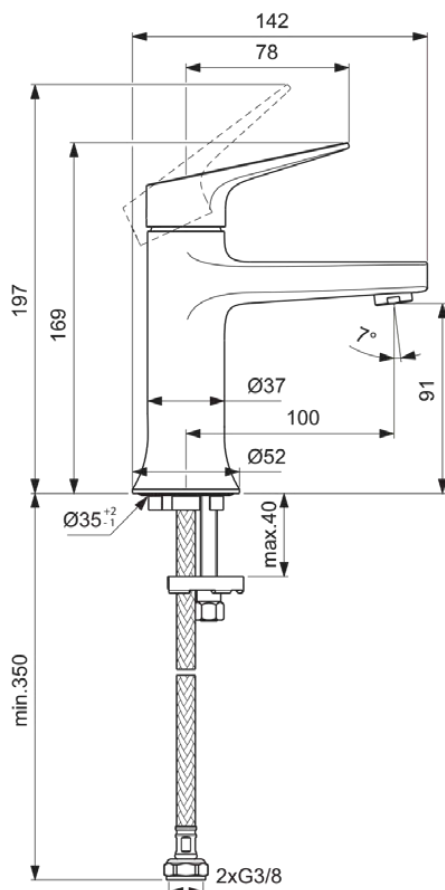

LDV

BD656GN

LDV | Bateria umywalkowa 52x142x169 mm, 100 mm wysunięcie wylewki w srebrna burza wykończeniu, 3.8 l/min (3 bar), bez odpływu | EasyFix, Technologia PVD

Obraz i rysunek

Informacje ogólne

Rodzaj produktu:	Baterie umywalkowe
Rodzaj produktu podrzędnego:	Bateria umywalkowa
Marka:	Ideal Standard
Nazwa zestawu:	LDV
Projektant:	Palomba Serafini Associati
Kolor:	GN - Srebrna Burza
Efekt wykończenia powierzchni:	satyna
Wysokość (mm):	169
Szerokość (mm):	52
Długość / Wysunięcie (mm):	142
Metoda mocowania:	EasyFix
Waga netto (kg):	0.96
Kod EAN:	3800861127765

Cechy

EasyFix

Technologia PVD

• Spare Parts List

Standard produktu i certyfikaty

Norma: EN 248 | EN 817 | DIN 4109-1

Specyfikacja produktu

Ilość rozet:	0
Ilość uchwytów:	1
Technologia BlueStart:	Nie
Kod koloru:	GN
Opis koloru:	srebrna burza
Technologia Cool Body:	Nie
Technologia Easy-Fix:	Tak
Położenie uchwytu:	Górny
Z uchwytem na tańcuszek:	Nie
Zintegrowana elektronika:	Nie
Model niskociśnieniowy:	Nie
Materiał:	Metal
Materiał uchwytu:	Metal
Jakość materiału:	Mosiądz
Max. przepływ przy 3 bar (l):	3.8
Max. natężenie przepływu przy 3 bar (l) dla wszystkich wylotów:	3.8
Max. przepływ przy 3 bar (l) dla wylewki:	3.8