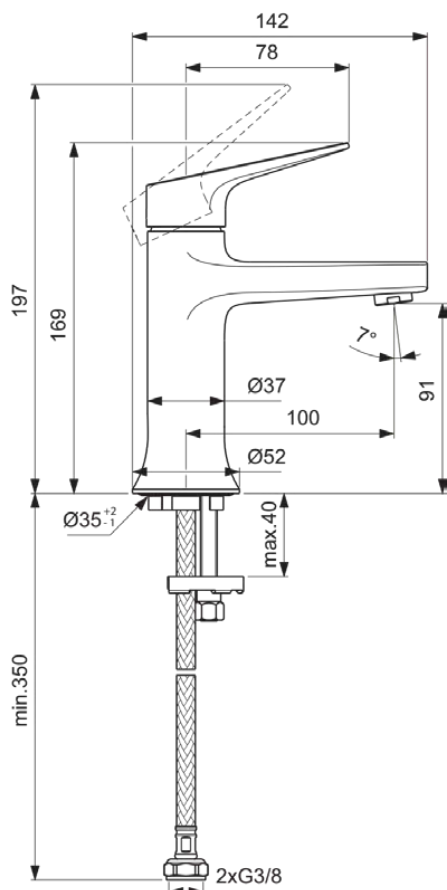

LDV

BD656AA

LDV | Bateria umywalkowa 52x142x169 mm, 100 mm wysunięcie wylewki w chrom wykończeniu, 3.8 l/min (3 bar), bez odpływu | EasyFix, SmartShine

Obraz i rysunek

Informacje ogólne

Rodzaj produktu:	Baterie umywalkowe
Rodzaj produktu podrzędnego:	Bateria umywalkowa
Marka:	Ideal Standard
Nazwa zestawu:	LDV
Projektant:	Palomba Serafini Associati
Kolor:	AA - Chrom
Efekt wykończenia powierzchni:	błyszczący
Wysokość (mm):	169
Szerokość (mm):	52
Długość / Wysunięcie (mm):	142
Metoda mocowania:	EasyFix
Waga netto (kg):	0.96
Kod EAN:	3800861126706

Cechy

EasyFix

SmartShine

• Spare Parts List

Standard produktu i certyfikaty

Norma: EN 248 | EN 817 | DIN 4109-1

Specyfikacja produktu

Ilość rozet:	0
Ilość uchwytów:	1
Technologia BlueStart:	Nie
Kod koloru:	AA
Opis koloru:	chrom
Technologia Cool Body:	Nie
Technologia Easy-Fix:	Tak
Położenie uchwytu:	Górny
Z uchwytem na tańcuszek:	Nie
Zintegrowana elektronika:	Nie
Model niskociśnieniowy:	Nie
Materiał:	Metal
Materiał uchwytu:	Metal
Jakość materiału:	Mosiądz
Max. przepływ przy 3 bar (l):	3.8
Max. natężenie przepływu przy 3 bar (l) dla wszystkich wylotów:	3.8
Max. przepływ przy 3 bar (l) dla wylewki:	3.8