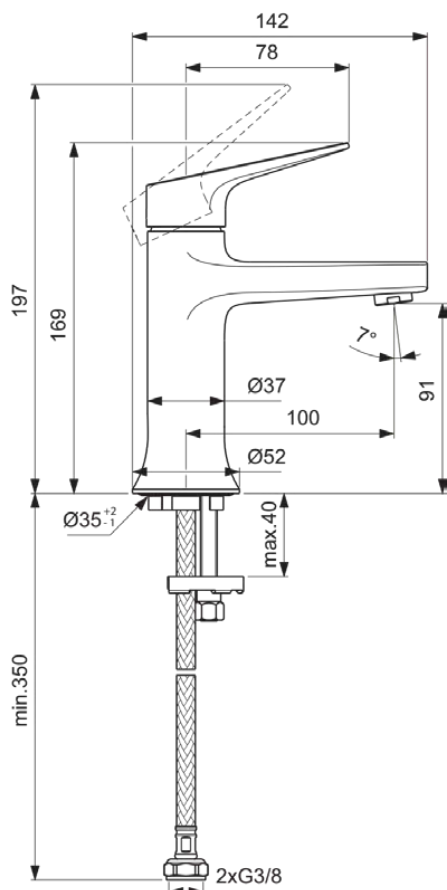

LDV

BD656A5

LDV | Bateria umywalkowa 52x142x169 mm, 100 mm wysunięcie wylewki w magnetyczny szary wykończeniu, 3.8 l/min (3 bar), bez odptywu | EasyFix, Technologia PVD

Obraz i rysunek

Informacje ogólne

Rodzaj produktu:	Baterie umywalkowe
Rodzaj produktu podrzędnego:	Bateria umywalkowa
Marka:	Ideal Standard
Nazwa zestawu:	LDV
Projektant:	Palomba Serafini Associati
Kolor:	A5 - Magnetyczny Szary
Efekt wykończenia powierzchni:	satyna
Wysokość (mm):	169
Szerokość (mm):	52
Długość / Wysunięcie (mm):	142
Metoda mocowania:	EasyFix
Waga netto (kg):	0.96
Kod EAN:	3800861127413

Cechy

EasyFix

Technologia PVD

• Spare Parts List

Standard produktu i certyfikaty

Norma: EN 248 | EN 817 | DIN 4109-1

Specyfikacja produktu

Ilość rozet:	0
Ilość uchwytów:	1
Technologia BlueStart:	Nie
Kod koloru:	A5
Opis koloru:	magnetyczny szary
Technologia Cool Body:	Nie
Technologia Easy-Fix:	Tak
Położenie uchwytu:	Górny
Z uchwytem na tańcuszek:	Nie
Zintegrowana elektronika:	Nie
Model niskociśnieniowy:	Nie
Materiał:	Metal
Materiał uchwytu:	Metal
Jakość materiału:	Mosiądz
Max. przepływ przy 3 bar (l):	3.8
Max. natężenie przepływu przy 3 bar (l) dla wszystkich wylotów:	3.8
Max. przepływ przy 3 bar (l) dla wylewki:	3.8