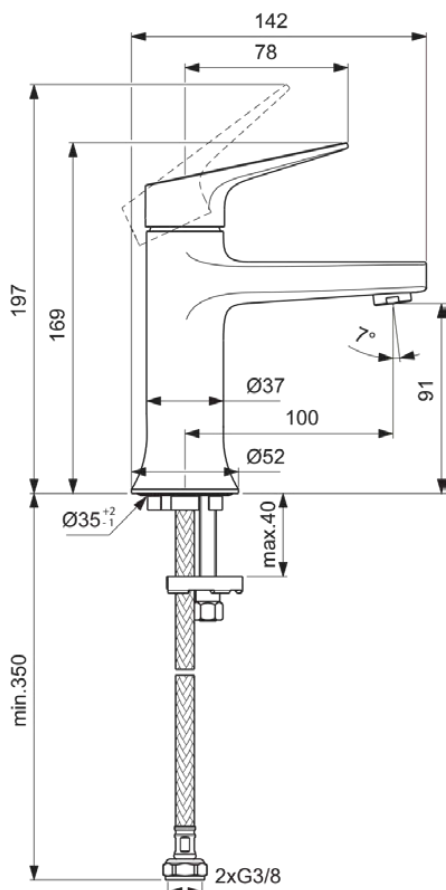

LDV

BD656A2

LDV | Bateria umywalkowa 52x142x169 mm, 100 mm wysunięcie wylewki w szczotkowane złoto wykończeniu, 3.8 l/min (3 bar), bez odptywu | EasyFix, Technologia PVD

Obraz i rysunek

Informacje ogólne

Rodzaj produktu:	Baterie umywalkowe
Rodzaj produktu podrzędnego:	Bateria umywalkowa
Marka:	Ideal Standard
Nazwa zestawu:	LDV
Projektant:	Palomba Serafini Associati
Kolor:	A2 - Szczotkowane Złoto
Efekt wykończenia powierzchni:	satyna
Wysokość (mm):	169
Szerokość (mm):	52
Długość / Wysunięcie (mm):	142
Metoda mocowania:	EasyFix
Waga netto (kg):	0.96
Kod EAN:	3800861127062

Cechy

EasyFix

Technologia PVD

• Spare Parts List

Standard produktu i certyfikaty

Norma: EN 248 | EN 817 | DIN 4109-1

Specyfikacja produktu

Ilość rozet:	0
Ilość uchwytów:	1
Technologia BlueStart:	Nie
Kod koloru:	A2
Opis koloru:	szczotkowane złoto
Technologia Cool Body:	Nie
Technologia Easy-Fix:	Tak
Położenie uchwytu:	Górny
Z uchwytem na łańcuszek:	Nie
Zintegrowana elektronika:	Nie
Model niskociśnieniowy:	Nie
Materiał:	Metal
Materiał uchwytu:	Metal
Jakość materiału:	Mosiądz
Max. przepływ przy 3 bar (l):	3.8
Max. natężenie przepływu przy 3 bar (l) dla wszystkich wylotów:	3.8
Max. przepływ przy 3 bar (l) dla wylewki:	3.8