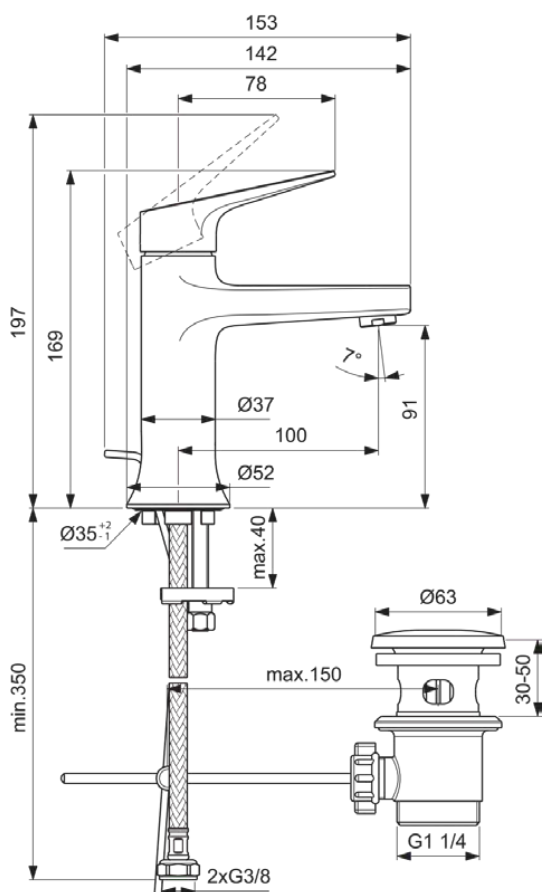

## BD655AA

LDV | Bateria umywalkowa 52x153x169 mm, 100 mm wysunięcie wylewki w chrom wykończeniu, 3.8 l/min (3 bar), z odptywem | EasyFix, SmartShine

### Informacje ogólne

|                                |                            |
|--------------------------------|----------------------------|
| Rodzaj produktu:               | Baterie umywalkowe         |
| Rodzaj produktu podrzędnego:   | Bateria umywalkowa         |
| Marka:                         | Ideal Standard             |
| Nazwa zestawu:                 | LDV                        |
| Projektant:                    | Palomba Serafini Associati |
| Kolor:                         | AA - Chrom                 |
| Efekt wykończenia powierzchni: | błyszczący                 |
| Wysokość (mm):                 | 169                        |
| Szerokość (mm):                | 52                         |
| Długość / Wysunięcie (mm):     | 153                        |
| Metoda mocowania:              | EasyFix                    |
| Waga netto (kg):               | 1.33                       |
| Kod EAN:                       | 3800861126690              |