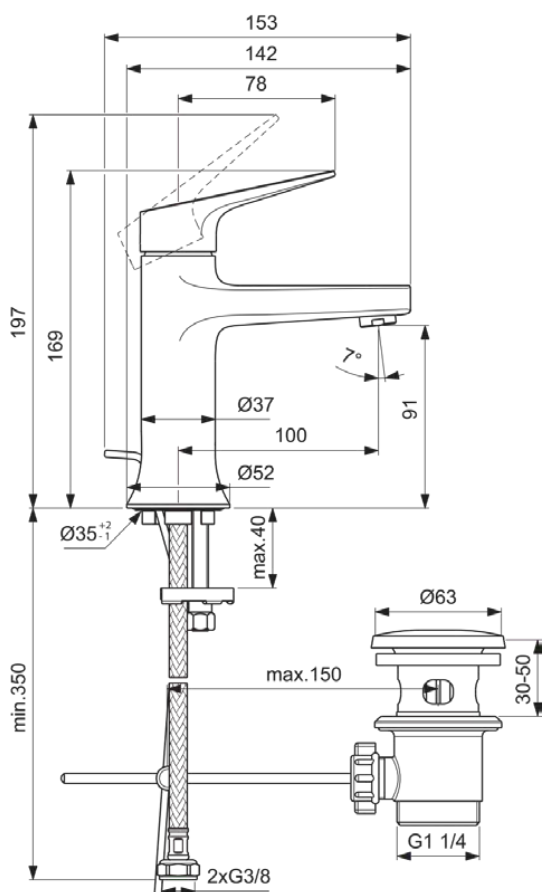

## BD655A5

LDV | Bateria umywalkowa 52x153x169 mm, 100 mm wysunięcie wylewki w magnetyczny szary wykończeniu, 3.8 l/min (3 bar), z odpływem | EasyFix, Technologia PVD

### Informacje ogólne

Rodzaj produktu:	Baterie umywalkowe
Rodzaj produktu podrzędnego:	Bateria umywalkowa
Marka:	Ideal Standard
Nazwa zestawu:	LDV
Projektant:	Palomba Serafini Associati
Kolor:	A5 - Magnetyczny Szary
Efekt wykończenia powierzchni:	satyna
Wysokość (mm):	169
Szerokość (mm):	52
Długość / Wysunięcie (mm):	153
Metoda mocowania:	EasyFix
Waga netto (kg):	1.33
Kod EAN:	3800861127406

LDV

BD655A5

LDV | Bateria umywalkowa 52x153x169 mm, 100 mm wysunięcie wylewki w magnetyczny szary wykończeniu, 3.8 l/min (3 bar), z odpływem | EasyFix, Technologia PVD