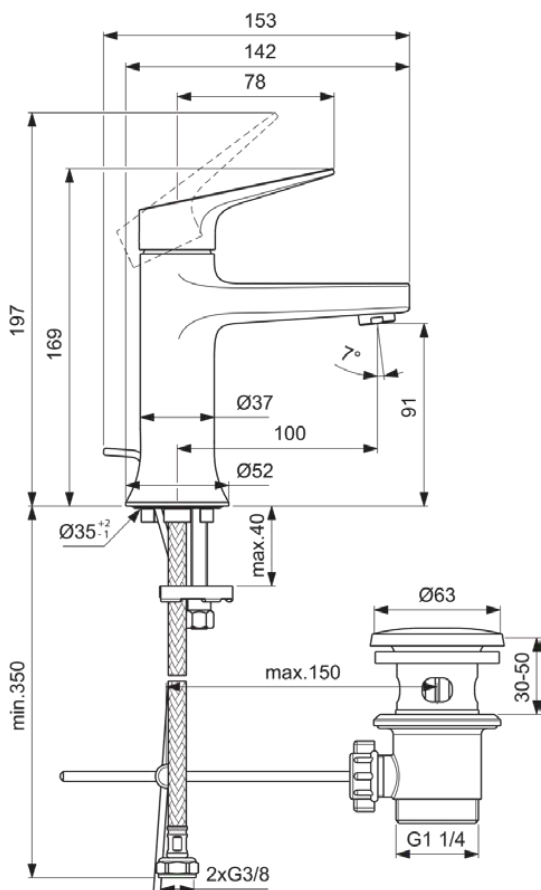

LDV

BD655A2

LDV | Bateria umywalkowa 52x153x169 mm, 100 mm wysunięcie wylewki w szczotkowane złoto wykończeniu, 3.8 l/min (3 bar), z odpływem | EasyFix, Technologia PVD

Obraz i rysunek

Informacje ogólne

Rodzaj produktu:	Baterie umywalkowe
Rodzaj produktu podrzędnego:	Bateria umywalkowa
Marka:	Ideal Standard
Nazwa zestawu:	LDV
Projektant:	Palomba Serafini Associati
Kolor:	A2 - Szczotkowane Złoto
Efekt wykończenia powierzchni:	satyna
Wysokość (mm):	169
Szerokość (mm):	52
Długość / Wysunięcie (mm):	153
Metoda mocowania:	EasyFix
Waga netto (kg):	1.33
Kod EAN:	3800861127055

Cechy

EasyFix

Technologia PVD

• Spare Parts List

Standard produktu i certyfikaty

Norma: EN 248 | EN 817 | DIN 4109-1

Specyfikacja produktu

Ilość rozet:	0
Ilość uchwytów:	1
Technologia BlueStart:	Nie
Kod koloru:	A2
Opis koloru:	szczotkowane złoto
Technologia Cool Body:	Nie
Technologia Easy-Fix:	Tak
Położenie uchwytu:	Górny
Z uchwytem na tańcuszek:	Nie
Zintegrowana elektronika:	Nie
Model niskociśnieniowy:	Nie
Materiał:	Metal
Materiał uchwytu:	Metal
Materiał odpływu:	Metal
Jakość materiału:	Mosiądz
Max. przepływ przy 3 bar (l):	3.8
Max. natężenie przepływu przy 3 bar (l) dla wszystkich wylotów:	3.8