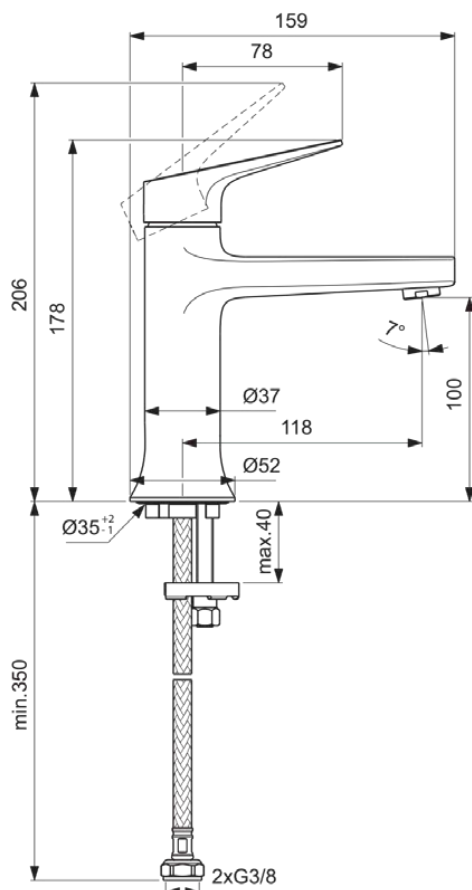

LDV

BD654GN

LDV | Bateria umywalkowa 52x159x178 mm, 118 mm wysunięcie wylewki w srebrna burza wykończeniu, 3.8 l/min (3 bar), bez odpływu | EasyFix, Technologia PVD

Obraz i rysunek

Informacje ogólne

Rodzaj produktu:	Baterie umywalkowe
Rodzaj produktu podrzędnego:	Bateria umywalkowa
Marka:	Ideal Standard
Nazwa zestawu:	LDV
Projektant:	Palomba Serafini Associati
Kolor:	GN - Srebrna Burza
Efekt wykończenia powierzchni:	satyna
Wysokość (mm):	178
Szerokość (mm):	52
Długość / Wysunięcie (mm):	159
Metoda mocowania:	EasyFix
Waga netto (kg):	1.02
Kod EAN:	3800861127741

Cechy

EasyFix

Technologia PVD

• Spare Parts List

Standard produktu i certyfikaty

Norma: EN 248 | EN 817 | DIN 4109-1

Specyfikacja produktu

Ilość rozet:	0
Ilość uchwytów:	1
Technologia BlueStart:	Nie
Kod koloru:	GN
Opis koloru:	srebrna burza
Technologia Cool Body:	Nie
Technologia Easy-Fix:	Tak
Położenie uchwytu:	Górny
Z uchwytem na łańcuszek:	Nie
Zintegrowana elektronika:	Nie
Model niskociśnieniowy:	Nie
Materiał:	Metal
Materiał uchwytu:	Metal
Jakość materiału:	Mosiądz
Max. przepływ przy 3 bar (l):	3.8
Max. natężenie przepływu przy 3 bar (l) dla wszystkich wylotów:	3.8
Max. przepływ przy 3 bar (l) dla wylewki:	3.8