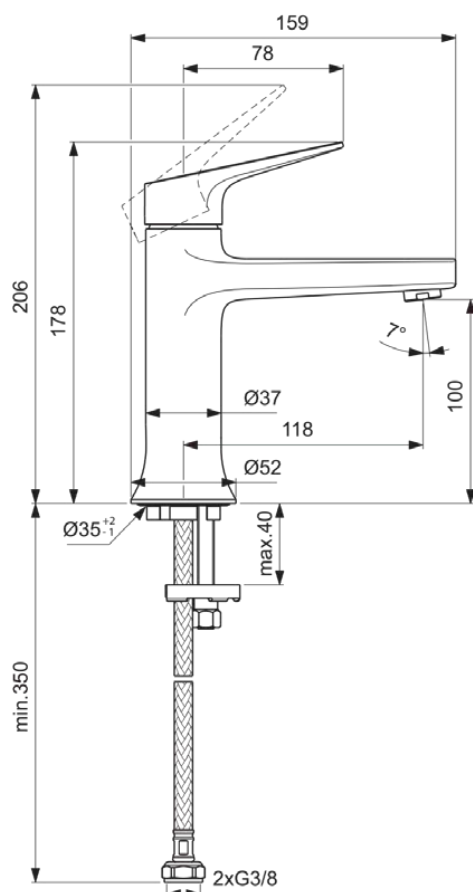

LDV

BD654A5

LDV | Bateria umywalkowa 52x159x178 mm, 118 mm wysunięcie wylewki w magnetyczny szary wykończeniu, 3.8 l/min (3 bar), bez odptywu | EasyFix, Technologia PVD

Obraz i rysunek

Informacje ogólne

Rodzaj produktu:	Baterie umywalkowe
Rodzaj produktu podrzędnego:	Bateria umywalkowa
Marka:	Ideal Standard
Nazwa zestawu:	LDV
Projektant:	Palomba Serafini Associati
Kolor:	A5 - Magnetyczny Szary
Efekt wykończenia powierzchni:	satyna
Wysokość (mm):	178
Szerokość (mm):	52
Długość / Wysunięcie (mm):	159
Metoda mocowania:	EasyFix
Waga netto (kg):	1.02
Kod EAN:	3800861127390

Cechy

EasyFix

Technologia PVD

• Spare Parts List

Standard produktu i certyfikaty

Norma: EN 248 | EN 817 | DIN 4109-1

Specyfikacja produktu

Ilość rozet:	0
Ilość uchwytów:	1
Technologia BlueStart:	Nie
Kod koloru:	A5
Opis koloru:	magnetyczny szary
Technologia Cool Body:	Nie
Technologia Easy-Fix:	Tak
Położenie uchwytu:	Górny
Z uchwytem na łańcuszek:	Nie
Zintegrowana elektronika:	Nie
Model niskociśnieniowy:	Nie
Materiał:	Metal
Materiał uchwytu:	Metal
Jakość materiału:	Mosiądz
Max. przepływ przy 3 bar (l):	3.8
Max. natężenie przepływu przy 3 bar (l) dla wszystkich wylotów:	3.8
Max. przepływ przy 3 bar (l) dla wylewki:	3.8