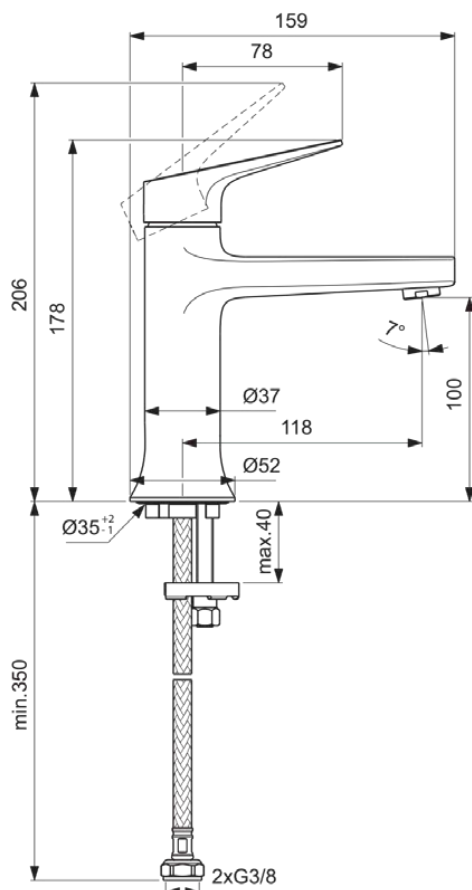

## BD654A2

LDV | Bateria umywalkowa 52x159x178 mm, 118 mm wysunięcie wylewki w szczotkowane złoto wykończeniu, 3.8 l/min (3 bar), bez odptywu | EasyFix, Technologia PVD

### Informacje ogólne

Rodzaj produktu:	Baterie umywalkowe
Rodzaj produktu podrzędnego:	Bateria umywalkowa
Marka:	Ideal Standard
Nazwa zestawu:	LDV
Projektant:	Palomba Serafini Associati
Kolor:	A2 - Szczotkowane Złoto
Efekt wykończenia powierzchni:	satyna
Wysokość (mm):	178
Szerokość (mm):	52
Długość / Wysunięcie (mm):	159
Metoda mocowania:	EasyFix
Waga netto (kg):	1.02
Kod EAN:	3800861127048