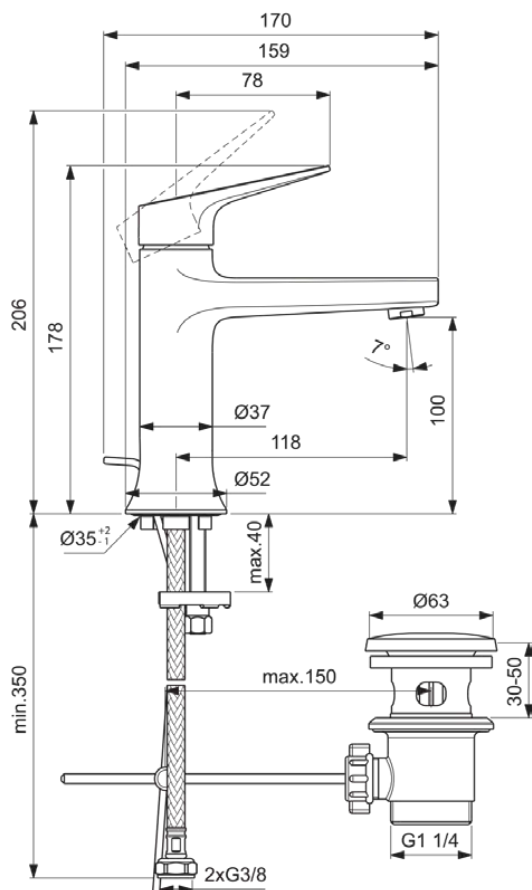

LDV

BD653GN

LDV | Bateria umywalkowa 52x170x178 mm, 118 mm wysunięcie wylewki w srebrna burza wykończeniu, 3.8 l/min (3 bar), z odptywem | EasyFix, Technologia PVD

Obraz i rysunek

Informacje ogólne

Rodzaj produktu:	Baterie umywalkowe
Rodzaj produktu podrzędnego:	Bateria umywalkowa
Marka:	Ideal Standard
Nazwa zestawu:	LDV
Projektant:	Palomba Serafini Associati
Kolor:	GN - Srebrna Burza
Efekt wykończenia powierzchni:	satyna
Wysokość (mm):	178
Szerokość (mm):	52
Długość / Wysunięcie (mm):	170
Metoda mocowania:	EasyFix
Waga netto (kg):	1.39
Kod EAN:	3800861127734

Cechy

EasyFix

Technologia PVD

• Spare Parts List

Standard produktu i certyfikaty

Norma: EN 248 | EN 817 | DIN 4109-1

Specyfikacja produktu

Ilość rozet:	0
Ilość uchwytów:	1
Technologia BlueStart:	Nie
Kod koloru:	GN
Opis koloru:	srebrna burza
Technologia Cool Body:	Nie
Technologia Easy-Fix:	Tak
Położenie uchwytu:	Górny
Z uchwytem na tańcuszek:	Nie
Zintegrowana elektronika:	Nie
Model niskociśnieniowy:	Nie
Materiał:	Metal
Materiał uchwytu:	Metal
Materiał odptywu:	Metal
Jakość materiału:	Mosiądz
Max. przepływ przy 3 bar (l):	3.8
Max. natężenie przepływu przy 3 bar (l) dla wszystkich wylotów:	3.8