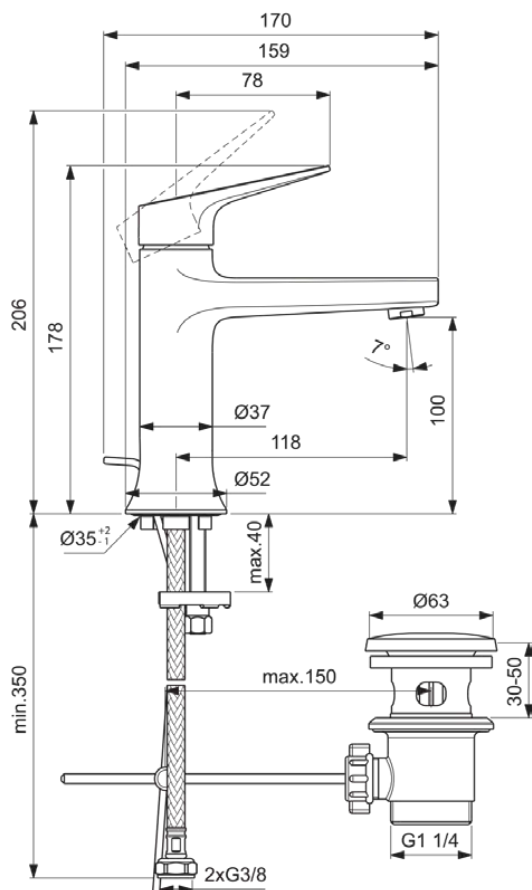

LDV

BD653A2

LDV | Bateria umywalkowa 52x170x178 mm, 118 mm wysunięcie wylewki w szczotkowane złoto wykończeniu, 3.8 l/min (3 bar), z odpływem | EasyFix, Technologia PVD

### Informacje ogólne

Rodzaj produktu:	Baterie umywalkowe
Rodzaj produktu podrzędnego:	Bateria umywalkowa
Marka:	Ideal Standard
Nazwa zestawu:	LDV
Projektant:	Palomba Serafini Associati
Kolor:	A2 - Szczotkowane Złoto
Efekt wykończenia powierzchni:	satyna
Wysokość (mm):	178
Szerokość (mm):	52
Długość / Wysunięcie (mm):	170
Metoda mocowania:	EasyFix
Waga netto (kg):	1.39
Kod EAN:	3800861127031