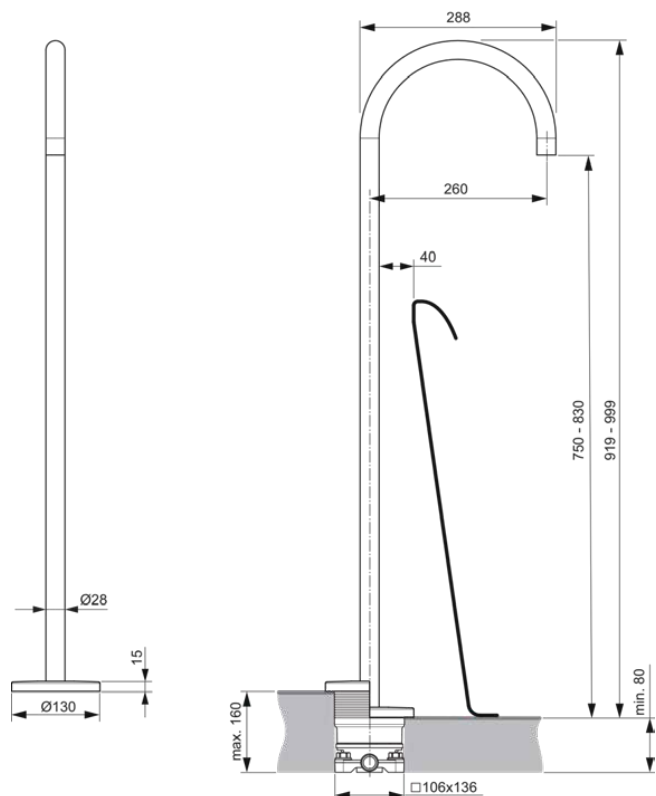

JOY

A7387A5

JOY | Stojąca na podłodze bateria wannowo-prysznicowa 130x339x919 mm, 260 mm wysunięcie wylewki w magnetyczny szary wykończeniu, Kit 1 included, 12 l/min (3 bar) | Ukryty napowietrzacz, Technologia PVD

Obraz i rysunek

Informacje ogólne

Rodzaj produktu:	Baterie wannowe i prysznicowe
Rodzaj produktu podrzędnego:	Stojąca na podłodze bateria wannowo-prysznicowa
Marka:	Ideal Standard
Nazwa zestawu:	JOY
Projektant:	Palomba Serafini Associati
Kolor:	A5 - Magnetyczny Szary
Efekt wykończenia powierzchni:	satyna
Wysokość (mm):	919 - 999
Szerokość (mm):	130
Długość / Wysunięcie (mm):	339
Metoda mocowania:	Zawiera zestaw 1
Waga netto (kg):	5.52
Kod EAN:	4015413346627

Ilość rozet:	1
Kod koloru:	A5
Opis koloru:	magnetyczny szary
Technologia Cool Body:	Nie
Możliwość zamknięcia złączek:	Nie
Czas spłukiwania regulowany:	Nie
Materiał:	Metal
Materiał rozet(y):	Metal
Max. przepływ przy 3 bar (l):	12
Max. natężenie przepływu przy 3 bar (l) dla wszystkich wylotów:	12
Max. przepływ przy 3 bar (l) dla wylewki ręcznej:	12
Złączki S z redukcją hałasu:	Nie
Technologia PVD:	Tak
Kształt rozety:	Okrągły
Model wylewki:	Stały
Rodzaj wylewki:	Rurkowe