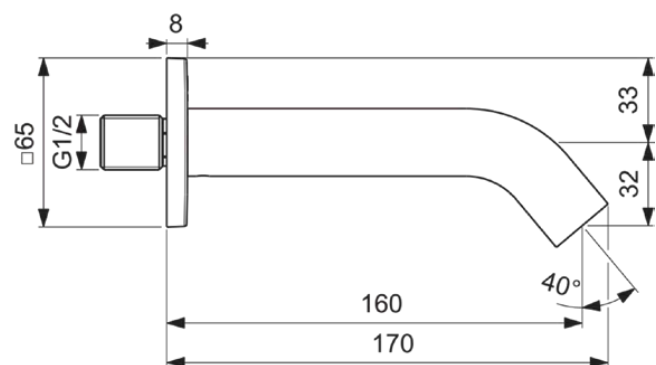

JOY NEO

BD170AA

JOY NEO | Wylewka ścienna 65x170 mm, 160 mm wysunięcie wylewki w chrom wykończeniu, 20 l/min (3 bar) | Ukryty napowietrzacz, SmartShine

Obraz i rysunek

Informacje ogólne

Rodzaj produktu:	Wylewki
Rodzaj produktu podrzędnego:	Wylewka ścienna
Marka:	Ideal Standard
Nazwa zestawu:	JOY NEO
Projektant:	Palomba Serafini Associati
Kolor:	AA - Chrom
Efekt wykończenia powierzchni:	błyszczący
Szerokość (mm):	65
Długość / Wysunięcie (mm):	170
Metoda mocowania:	Zakrętka złączna
Waga netto (kg):	0.41
Kod EAN:	3800861105497

Cechy

Ukryty napowietrzacz

SmartShine

- [Declaration of Conformity](#)
- [Installation Guide](#)
- [Spare Parts List](#)

Standard produktu i certyfikaty

Nazwa certyfikatu ACS: 21 ACC LY 810

Specyfikacja produktu

Ilość rozet:	1
Kod koloru:	AA
Opis koloru:	chrom
Materiał:	Metal
Materiał podstawy:	Mosiądz
Max. przepływ przy 3 bar (l):	20
Max. natężenie przepływu przy 3 bar (l) dla wszystkich wylotów:	20
Max. przepływ przy 3 bar (l) dla wylewki:	20
Max. ciśnienie robocze (bar):	5
Min. ciśnienie robocze (bar):	0.5
Technologia PVD:	Nie
Kształt rozety:	Kwadrat
SmartShine:	Tak
Rodzaj wylewki:	Rurkowe
Pokrywa powierzchni:	chromowany
Efekt wykończenia powierzchni:	błyszczący
Wylot kranu:	Aerator