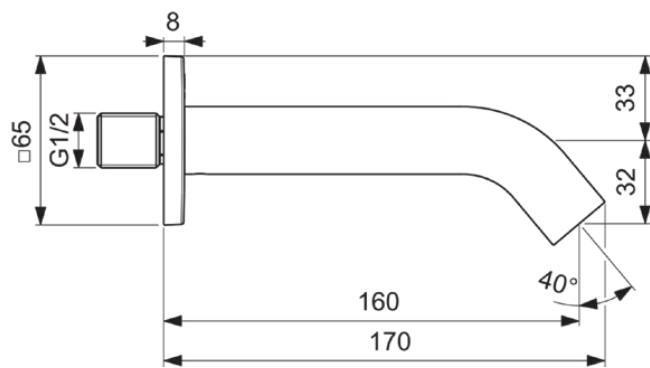

JOY NEO

BD170A5

JOY NEO | Wylewka ścienna 65x170 mm, 160 mm wysunięcie wylewki w magnetyczny szary wykończeniu, 20 l/min (3 bar) | Ukryty napowietrzacz, Technologia PVD

Obraz i rysunek

Informacje ogólne

Rodzaj produktu:	Wylewki
Rodzaj produktu podrzędnego:	Wylewka ścienna
Marka:	Ideal Standard
Nazwa zestawu:	JOY NEO
Projektant:	Palomba Serafini Associati
Kolor:	A5 - Magnetyczny Szary
Efekt wykończenia powierzchni:	satyna
Szerokość (mm):	65
Długość / Wysunięcie (mm):	170
Metoda mocowania:	Zakrętka złączna
Waga netto (kg):	0.41
Kod EAN:	3800861105916

Ilość rozet:	1
Kod koloru:	A5
Opis koloru:	magnetyczny szary
Materiał:	Metal
Materiał podstawy:	Mosiądz
Max. przepływ przy 3 bar (l):	20
Max. natężenie przepływu przy 3 bar (l) dla wszystkich wylotów:	20
Max. przepływ przy 3 bar (l) dla wylewki:	20
Max. ciśnienie robocze (bar):	5
Min. ciśnienie robocze (bar):	0.5
Technologia PVD:	Tak
Kształt rozety:	Kwadrat
Rodzaj wylewki:	Rurkowe
Pokrywa powierzchni:	PVD
Efekt wykończenia powierzchni:	satyna
Wylot kranu:	Aerator
Widoczność wylotu kranowego:	Ukryte strony
Regulowany wylot kranu:	Nie