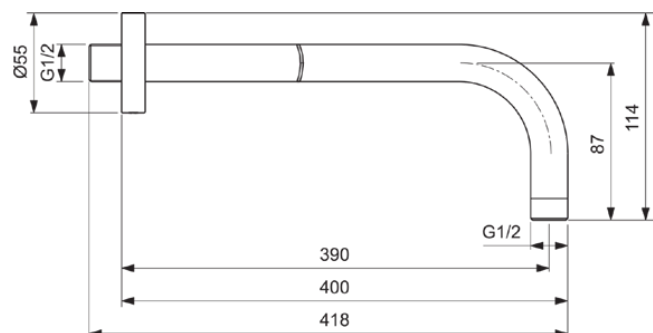

IDEALRAIN

B9445SI

IDEALRAIN | Ramię prysznica górnego 55x418x114 mm, 400 mm wysunięcie wylewki w srebrny wykończeniu

Obraz i rysunek

Informacje ogólne

| | |
|--------------------------------|-------------------------|
| Rodzaj produktu: | Akcesoria prysznicowe |
| Rodzaj produktu podrzędnego: | Ramię prysznica górnego |
| Marka: | Ideal Standard |
| Nazwa zestawu: | IDEALRAIN |
| Kolor: | SI - Srebrny |
| Efekt wykończenia powierzchni: | satyna |
| Wysokość (mm): | 114 |
| Szerokość (mm): | 55 |
| Długość / Wysunięcie (mm): | 418 |
| Waga netto (kg): | 0.47 |
| Kod EAN: | 3800861123231 |

Specyfikacja produktu

| | |
|--------------------------------|-----------------------|
| Kod koloru: | SI |
| Opis koloru: | srebrny |
| Kształt rozety: | Okrągły |
| Pokrywa powierzchni: | lakierowanie na mokro |
| Efekt wykończenia powierzchni: | satyna |
| Z rozetą(-ami): | Tak |
| Metoda montażu: | Ściana |