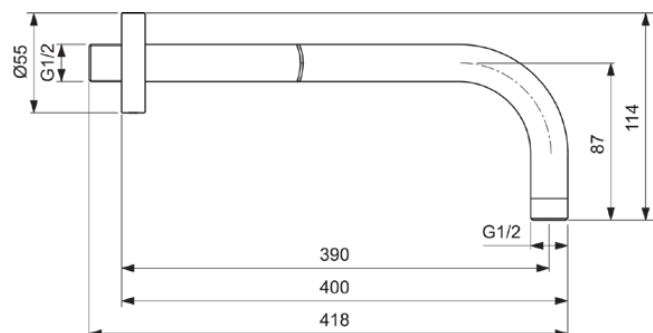

## B9445AA

IDEALRAIN | Ramię prysznica górnego 55x418x114 mm, 400 mm wysunięcie wylewki w chrom wykończeniu

### Informacje ogólne

Rodzaj produktu:	Akcesoria prysznicowe
Rodzaj produktu podrzędnego:	Ramię prysznica górnego
Marka:	Ideal Standard
Nazwa zestawu:	IDEALRAIN
Kolor:	AA - Chrom
Efekt wykończenia powierzchni:	błyszczący
Wysokość (mm):	114
Szerokość (mm):	55
Długość / Wysunięcie (mm):	418
Waga netto (kg):	0.47
VVS:	736337974
Kod EAN:	3800861023920